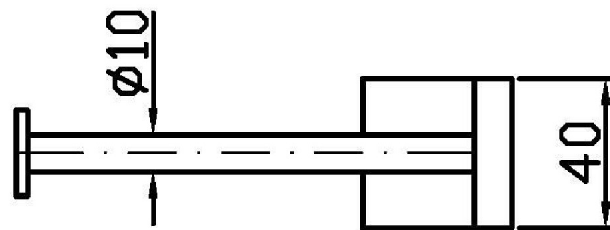

Cromo / Chrome

AGUABLU

ZAC430

Disegno Complessivo / Overall Drawing

AGUABLU

ZAC430**Pesi e Misure / Weights and Sizes**

Peso (Kg) Weight (lb)	0,52 (Kg)	1,15 (lb)
Volume test (dc3) - (in3)	1,15 (dc3)	70,18 (in3)
h (mm) - (in)	45,00 (mm)	1,77 (in)
L1 (mm) - (in)	134,00 (mm)	5,28 (in)
L2 (mm) - (in)	190,00 (mm)	7,48 (in)