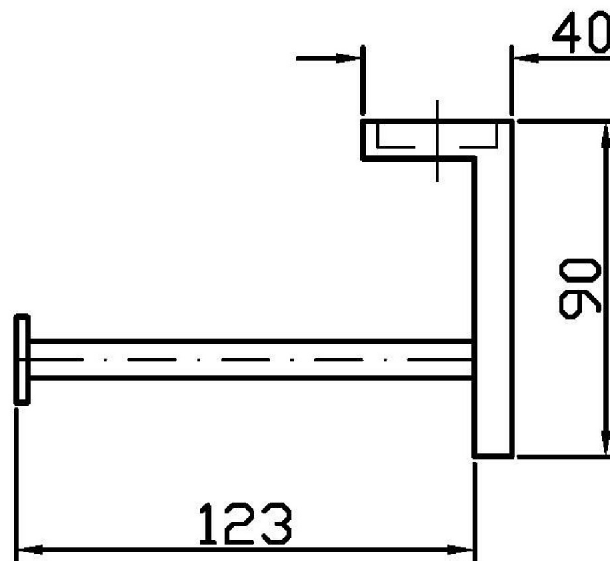

Marchio / Brand ZUCCHETTI

Classe / Class ACC

AGUABLU

ZAC430

Porta rotolo. / Toilet-paper holder.

Porta rotolo.

Toilet-paper holder.

Finiture / Finishes

Cromo / Chrome

AGUABLU

ZAC430

Disegno Complessivo / Overall Drawing

AGUABLU

ZAC430**Pesi e Misure / Weights and Sizes**

Peso (Kg) Weight (lb)	0,52 (Kg)	1,15 (lb)
Volume test (dc3) - (in3)	1,15 (dc3)	70,18 (in3)
h (mm) - (in)	45,00 (mm)	1,77 (in)
L1 (mm) - (in)	134,00 (mm)	5,28 (in)
L2 (mm) - (in)	190,00 (mm)	7,48 (in)