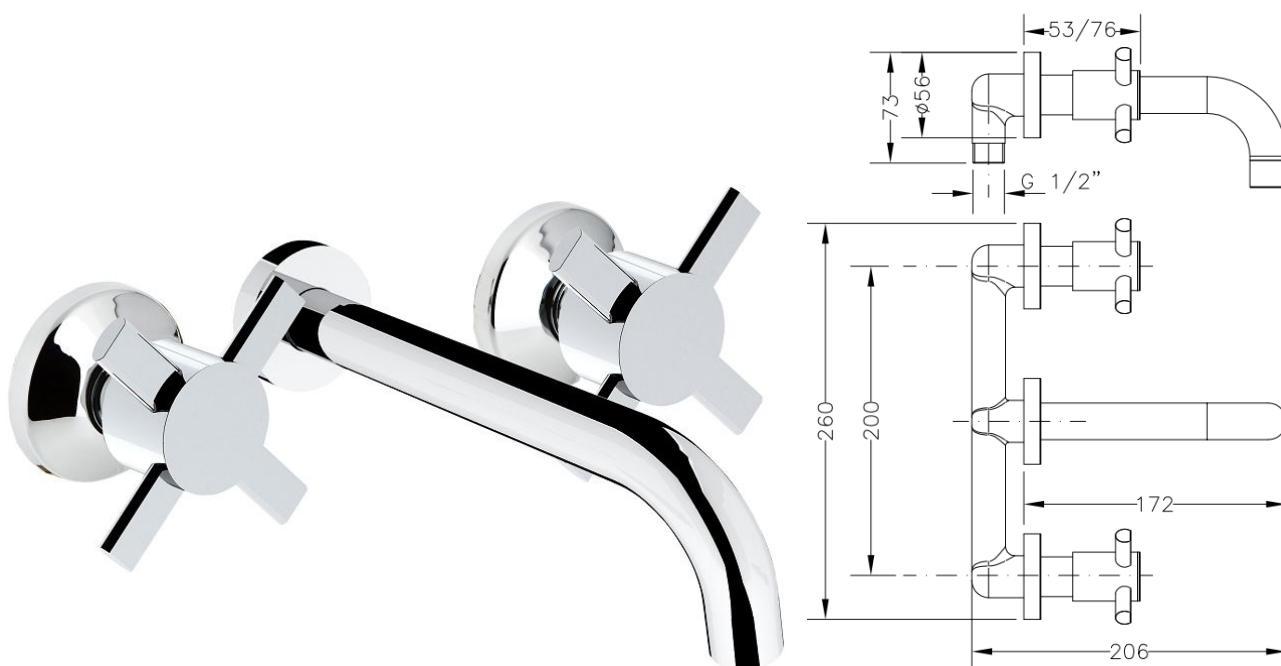

68131 08 45 66 GRUPO LAVABO EMPOTRADO KROSS CROMO CAÑO 16 CM **68131 08 45 66 KROSS BUILT-IN BASIN TAP W/ 16 CM SPOUT**

Características

- 1) Cuerpo y florones realizados en latón según UNE-EN 1982.
- 2) Manetas realizadas en Zamak.
- 3) Cromado según EN 248.
- 4) Monturas cerámicas ¼ vuelta.
- 5) Atomizador antical hembra M22x1 con faldón de latón cromado.
- 6) Caudal mínimo: 12 l/min (3 bar).
- 7) Temperatura máxima uso: 85 °C.
- 8) Temp. máxi. recomendada: 65 °C.
- 9) Presión máxima uso: 10 bar.
- 10) Presión mínima uso: 0,5 bar.
- 11) Presión recomendada: 1-5 bar.

Features

- 1) Body and covers made in brass according to UNE-EN 1982.
- 2) Handles made in Zamak.
- 3) Chromed according to EN 248.
- 4) ¼ turn ceramic headworks.
- 5) Anti-lime female M22x1 aerator with chromed brass cover.
- 6) Minimum flow rate: 12 l/min (3 bar).
- 7) Maximum use temperature: 85 °C.
- 8) Max. recommended temp.: 65 °C.
- 9) Maximum use pressure: 10 bar.
- 10) Minimum use pressure: 0,5 bar.
- 11) Recommended pressure: 1-5 bar.