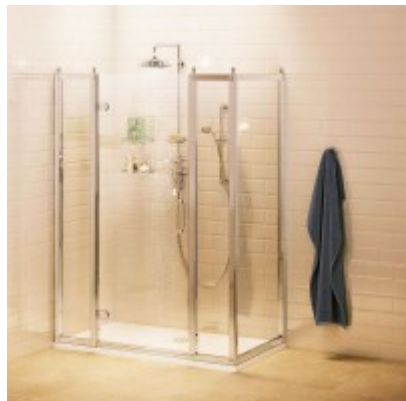

Burlington®

ДВЕРЬ НА ПЕТЛЯХ 90СМ С ДВУМЯ ДОП.ПАНЕЛЯМИ ПО 30СМ И БОКОВЫМ ЭКРАНОМ 76 СМ

- C21** Дверь на петлях 900мм (860-900мм), цвет Хром
- C16** Доп. панель 300мм (335-355мм), цвет Хром
- C16** Доп. панель 300мм (335-355мм), цвет Хром
- C12** Боковой экран 760мм (725-745мм), цвет Хром