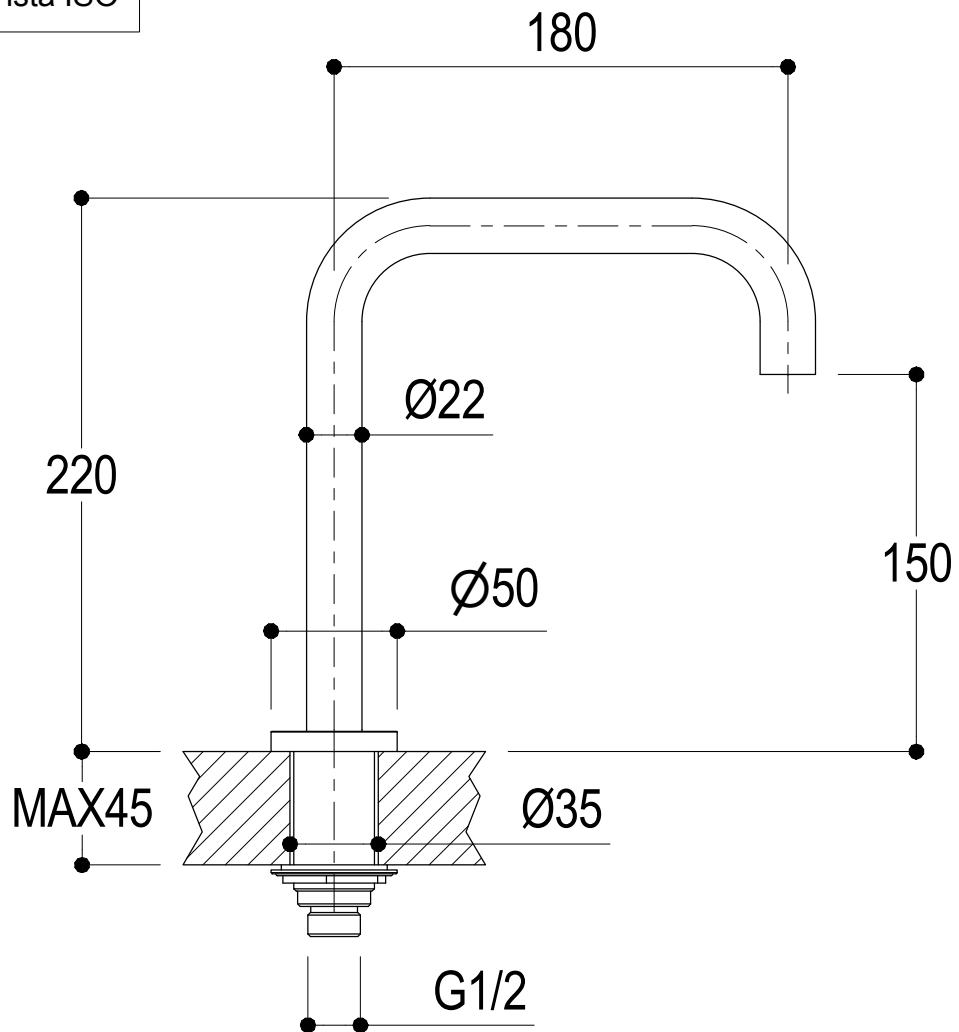

Vista ISO

Ritmonio
Living a quality experience.
13019 VARALLO - (VC) - ITALY

SERIE Ø35 INOX

CODICE E0BA0108QH1INOX

DATA EMISSIONE 04/04/16

DENOMINAZIONE Canna quadra girevole 360°
Square turning spout 360°