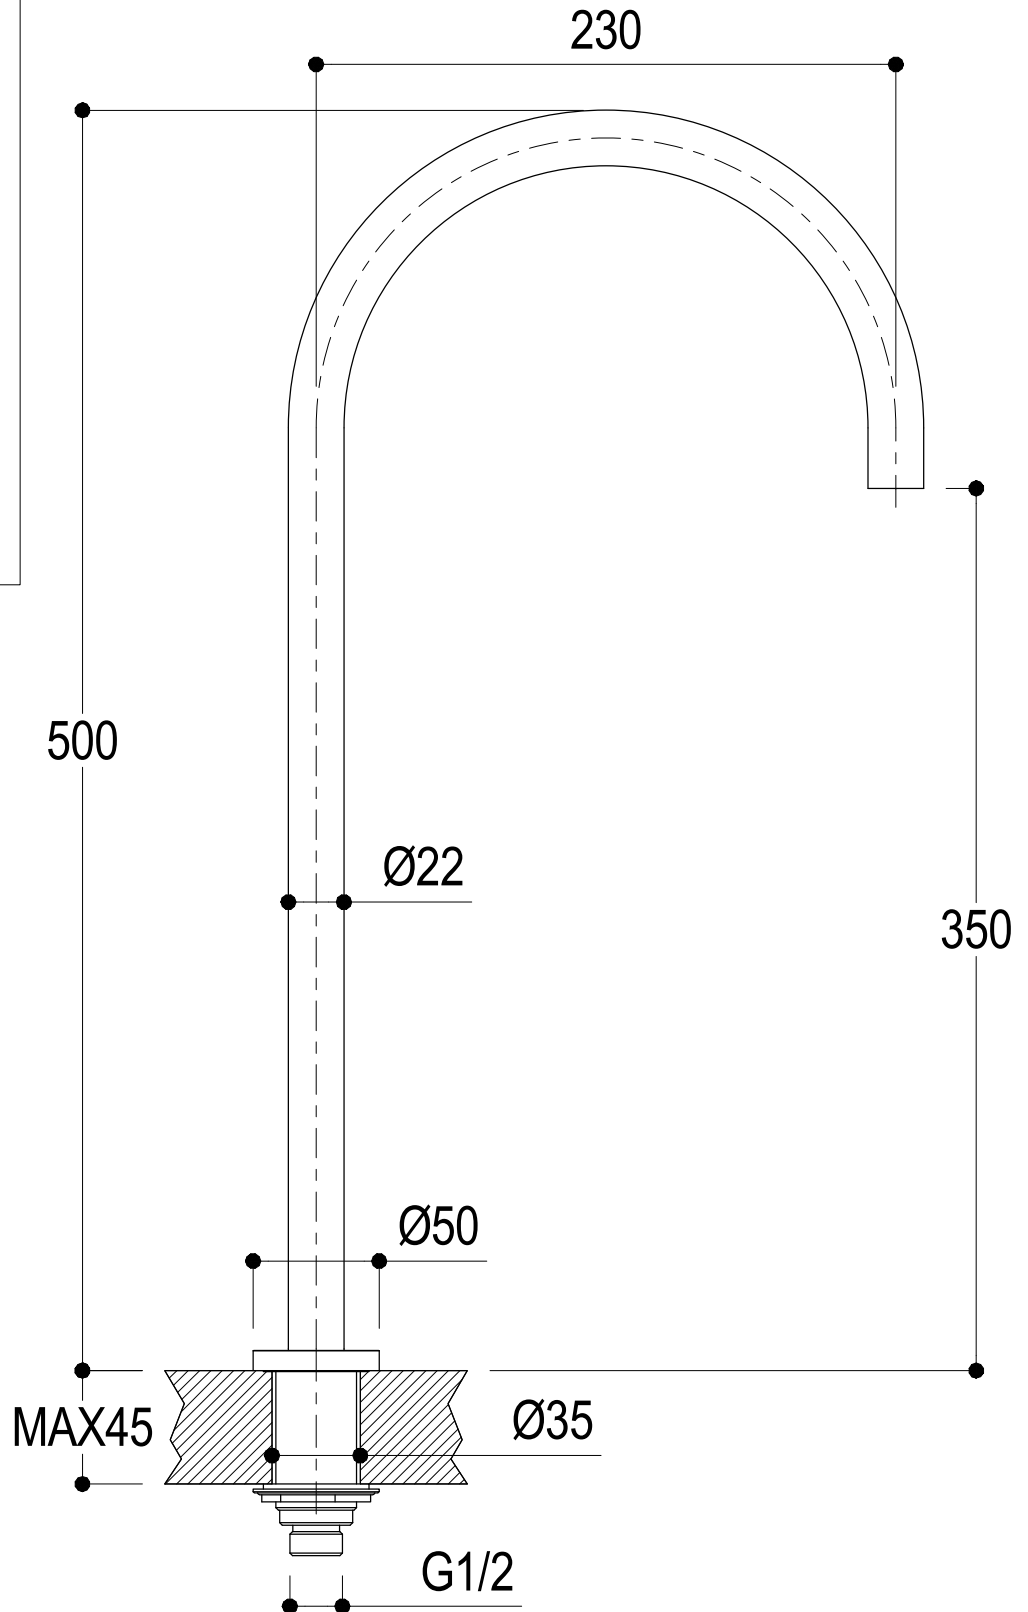

SCHEDA TECNICA / TECHNICAL DATA

RUBINETTERIE RITMONIO S.R.L. si riserva tutti i diritti connessi con il presente documento e con l'oggetto o la materia ivi rappresentati con divieto di riprodurlo, utilizzarlo o renderlo accessibile a terzi in assenza di previa autorizzazione. Disegno CAD non modificabile a mano

Vista ISO

Ritmonio
Living a quality experience.
13019 VARALLO - (VC) - ITALY

SERIE Ø35 INOX

CODICE EOBA0108GH3INOX

DATA EMISSIONE 05/09/16

DENOMINAZIONE Canna a cigno girevole 360° H.500
Washbasin standing turning spout 360° H.500