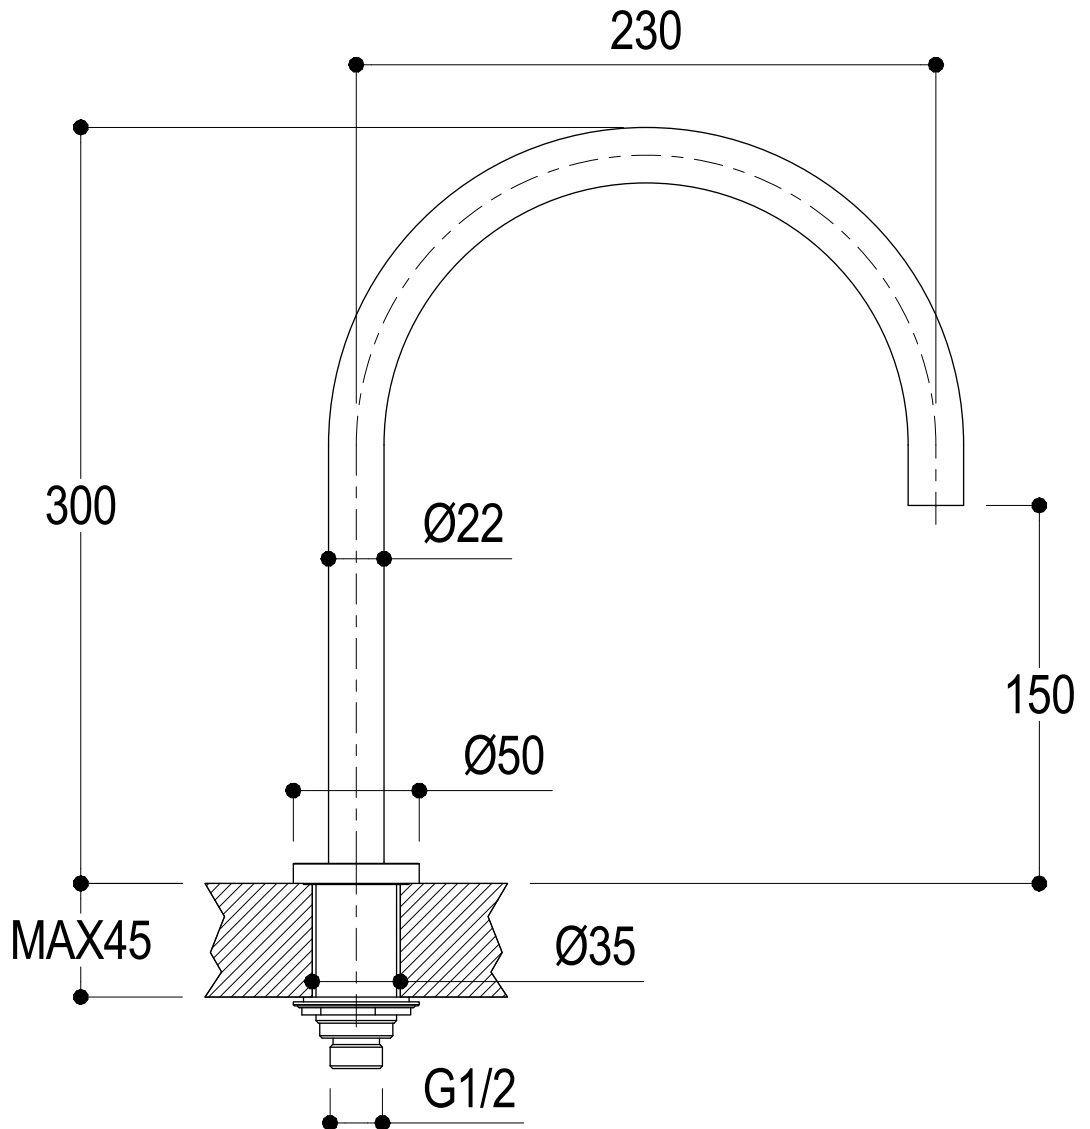

Vista ISO

Ritmonio
Living a quality experience.
13019 VARALLO - (VC) - ITALY

SERIE Ø35 INOX

CODICE EOBA0108GH1INOX

DATA EMISSIONE 05/09/16

DENOMINAZIONE Canna a cigno girevole 360° H.300
Washbasin standing turning spout 360° H.300