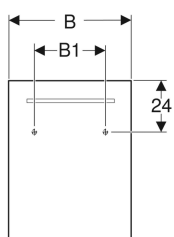

Характеристики

- Светодиодное освещение
- Механический выключатель

Технические характеристики

Степень защиты	IP44
Класс защиты	I
Номинальное напряжение	230 В перем. тока
Частота тока	50 Гц
Рабочее напряжение	12 В пост. тока
Выходное напряжение	12 В пост. тока
Потребляемая мощность	6 Вт
Материал	Стекло
Цвет подсветки	6400 К

Объем поставки

- Зеркало
- Крепеж

Арт. №	Цвет / поверхность	В	В1	Н	Т	Световой поток
Y862340000	Анодированный алюминий	40 см	22.5 см	80 см	3.5 см	780 лм
862350000	Анодированный алюминий	50 см	29 см	65 см	3.5 см	780 лм
862360000	Анодированный алюминий	60 см	29 см	65 см	3.5 см	780 лм