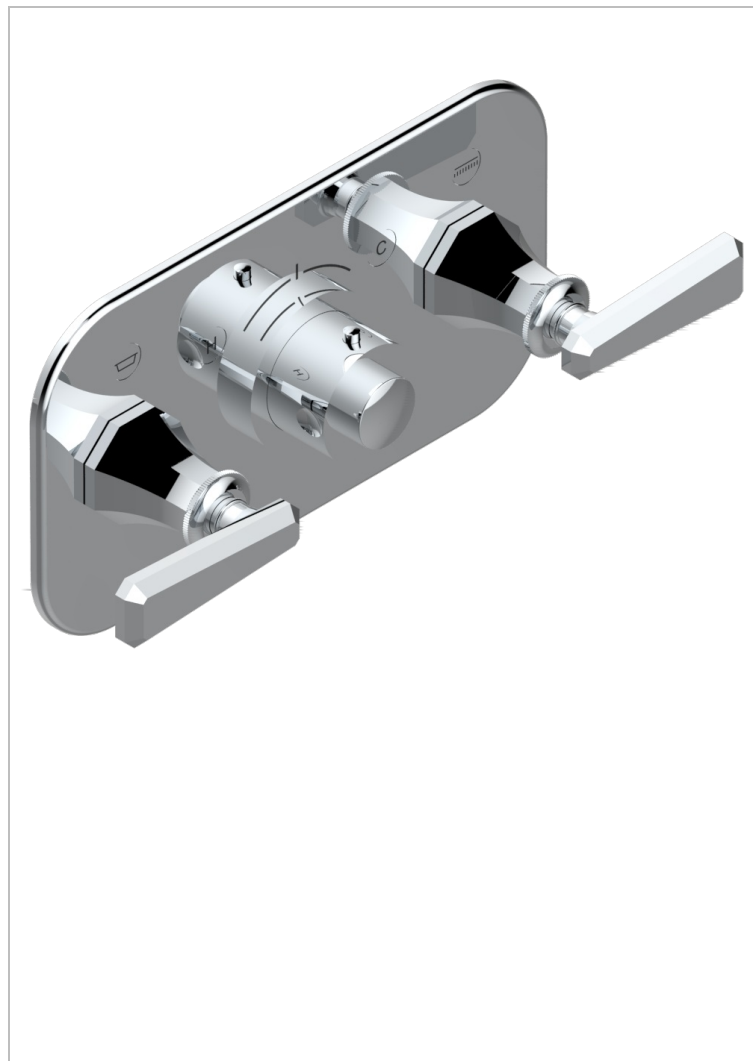

# TRADITION С РУКОЯТКАМИ

A58-5401BEH

Накладка с ручкой регулировки температуры и двумя маховиками для термостатического смесителя с горизонтальной установкой

## ХАРАКТЕРИСТИКИ

- Tradition с ручьятками
- Накладка с ручкой регулировки температуры и двумя маховиками для термостатического смесителя с горизонтальной установкой