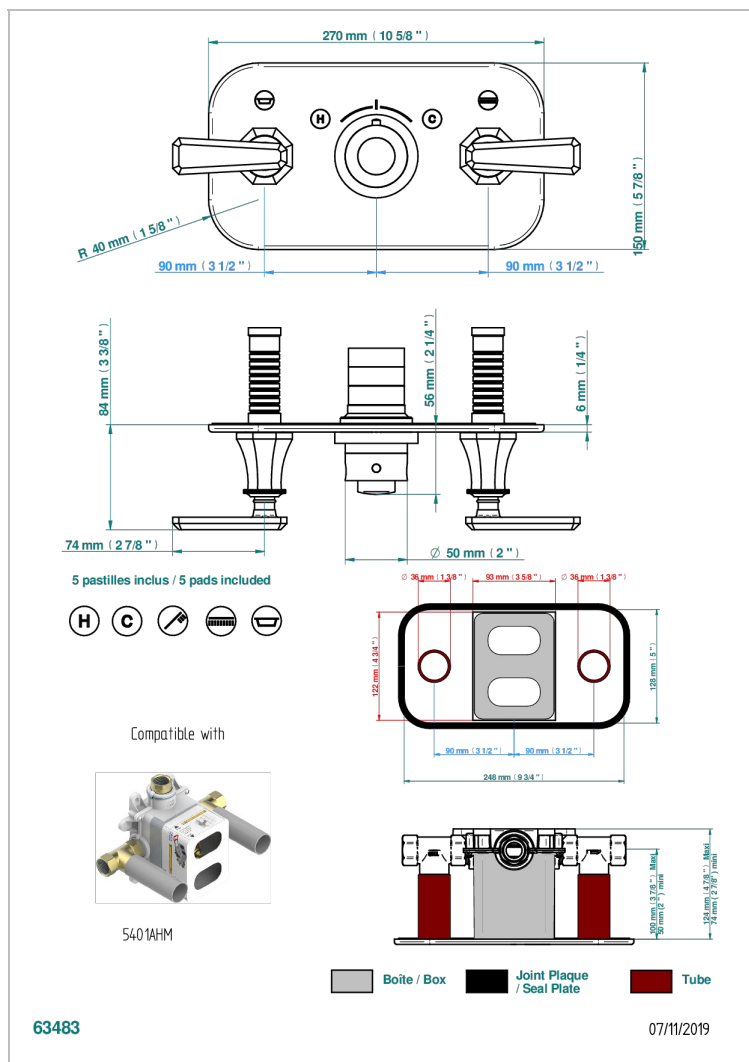

# TRADITION С РУКОЯТКАМИ

A58-5401BEH

Накладка с ручкой регулировки температуры и двумя маховиками для термостатического смесителя с горизонтальной установкой

## ХАРАКТЕРИСТИКИ

- Tradition с ручьятками
- Накладка с ручкой регулировки температуры и двумя маховиками для термостатического смесителя с горизонтальной установкой