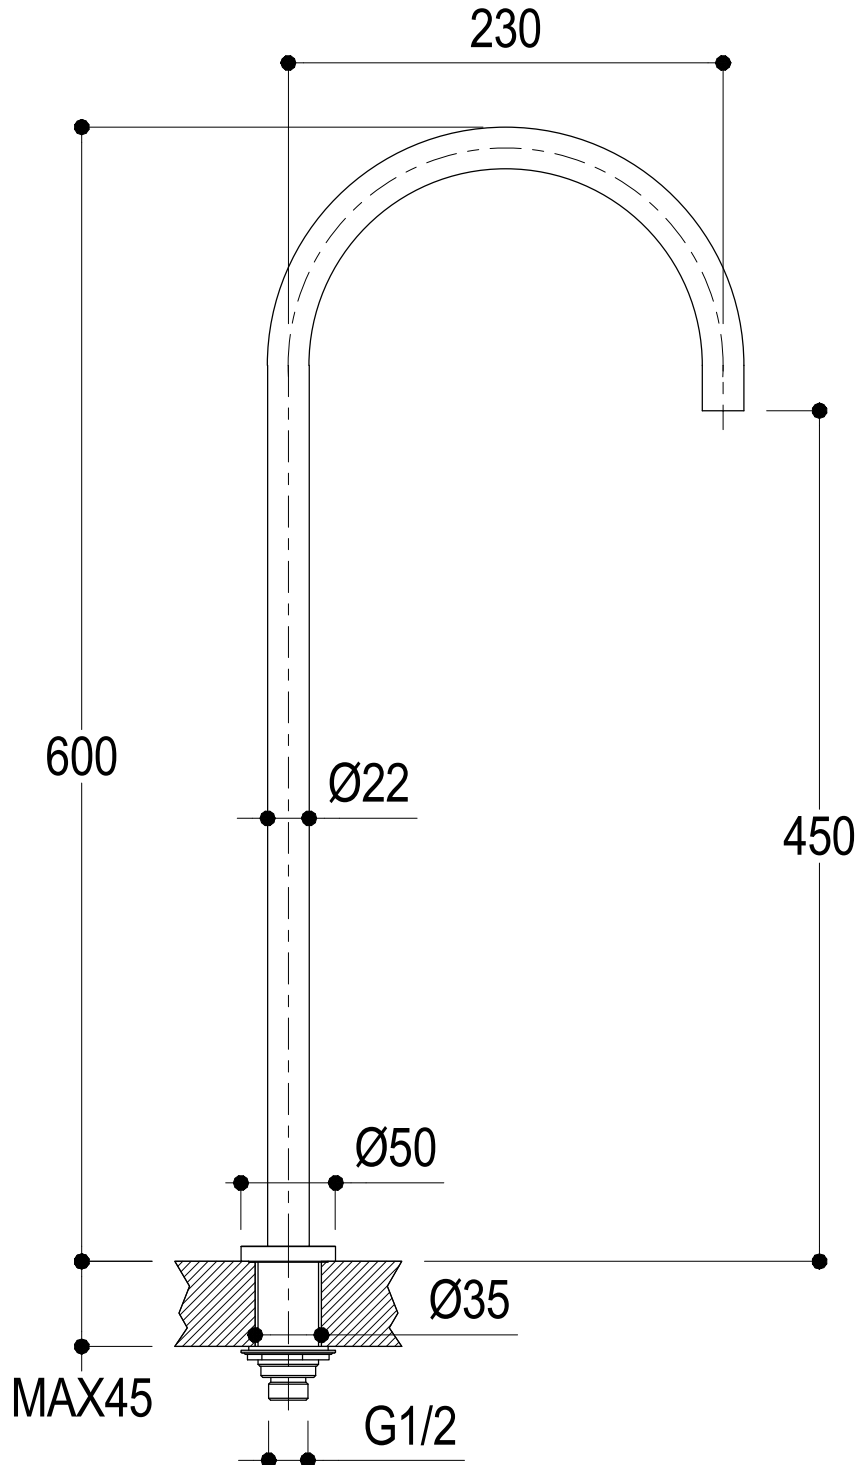

SCHEDA TECNICA / TECHNICAL DATA

RUBINETTERIE RITMONIO S.R.L. si riserva tutti i diritti connessi con il presente documento e con l'oggetto o la materia ivi rappresentati con divieto di riprodurlo, utilizzarlo o renderlo accessibile a terzi in assenza di previa autorizzazione. Disegno CAD non modificabile a mano

SERIE Ø35 INOX

CODICE EOBA0108GH4INOX

DATA EMISSIONE 05/09/16

DENOMINAZIONE Canna a cigno girevole 360° H.600
Washbasin standing turning spout 360° H.600

REVISIONE