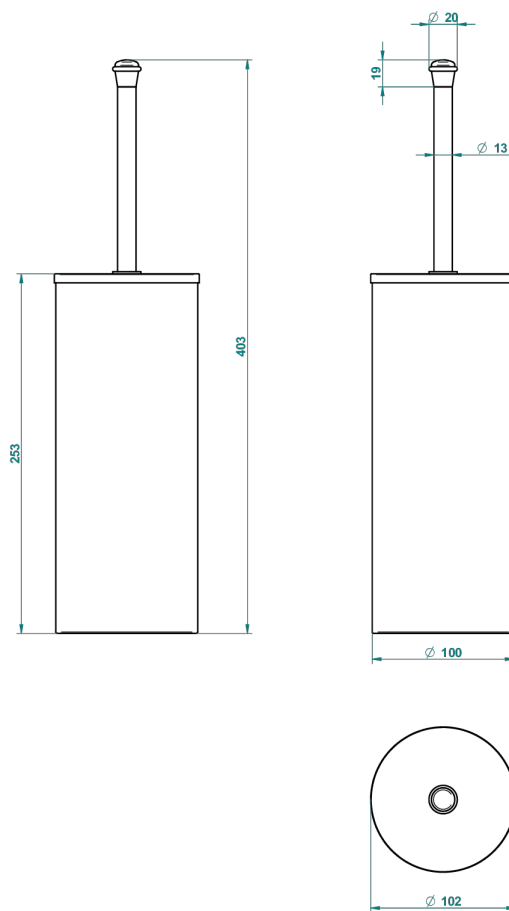

# JADE DRAGON

U5H-4700C

Стакан напольный и щётка для унитаза с крышкой

THG<sup>®</sup>  
PARIS

22334

29/10/2015