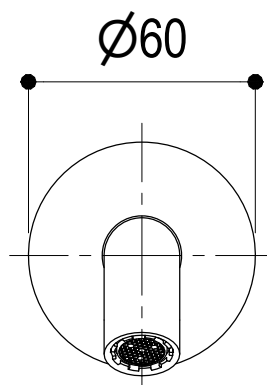

Vista ISO

Ritmonio
Living a quality experience.
13019 VARALLO - (VC) - ITALY

SERIE DOT316 ROUND

CODICE PR50CA204

DATA EMISSIONE 16/06/2020

DENOMINAZIONE Bocca d'erogazione da muro per lavabo
Wall spout for washbasin