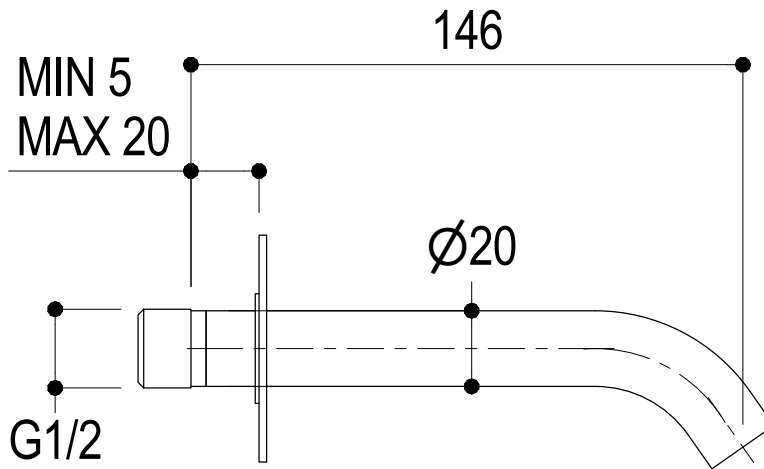

Vista ISO

Ritmonio
Living a quality experience.
13019 VARALLO - (VC) - ITALY

SERIE DOT316 ROUND

CODICE PR50CA204

DATA EMISSIONE 16/06/2020

DENOMINAZIONE Bocca d'erogazione da muro per lavabo
Wall spout for washbasin