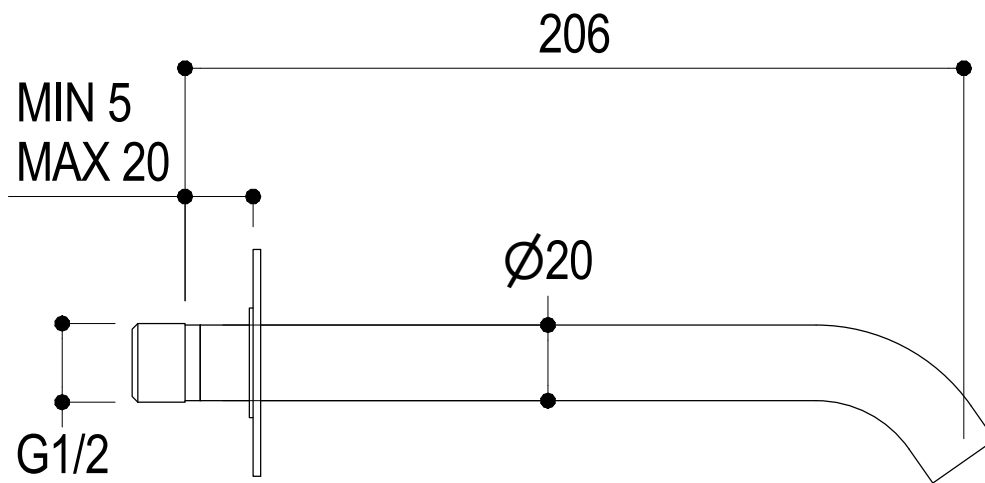

# SCHEDA TECNICA / TECHNICAL DATA

RUBINETTERIE RITMONIO S.R.L. si riserva tutti i diritti connessi con il presente documento e con l'oggetto o la materia ivi rappresentati con divieto di riprodurlo, utilizzarlo o renderlo accessibile a terzi in assenza di previa autorizzazione. Disegno CAD non modificabile a mano

Vista ISO

**Ritmonio**  
Living a quality experience.  
13019 VARALLO - (VC) - ITALY

SERIE DOT316 ROUND

CODICE PR50CA205

DATA EMISSIONE 16/06/2020

DENOMINAZIONE Bocca d'erogazione per lavabo  
Spout for washabasin