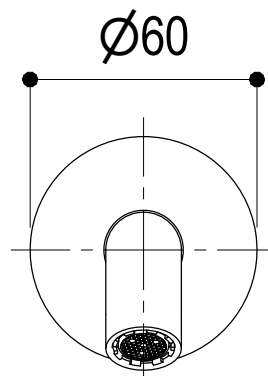

Vista ISO

**Ritmonio**  
Living a quality experience.  
13019 VARALLO - (VC) - ITALY

SERIE DOT316 ROUND

CODICE PR50CA205

DATA EMISSIONE 16/06/2020

DENOMINAZIONE Bocca d'erogazione per lavabo  
Spout for washabasin