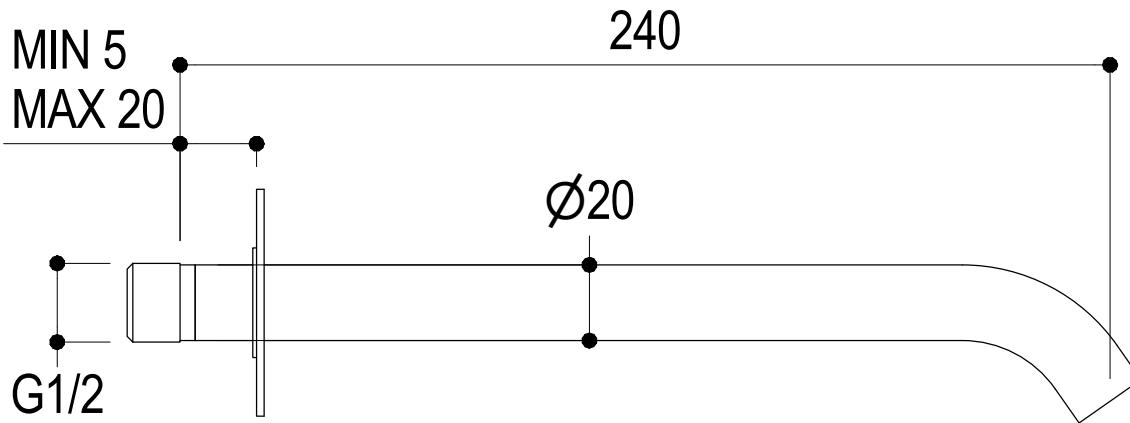

SCHEDA TECNICA / TECHNICAL DATA

RUBINETTERIE RITMONIO S.R.L. si riserva tutti i diritti connessi con il presente documento e con l'oggetto o la materia ivi rappresentati con divieto di riprodurlo, utilizzarlo o renderlo accessibile a terzi in assenza di previa autorizzazione. Disegno CAD non modificabile a mano

Vista ISO

Ritmonio
Living a quality experience.
13019 VARALLO - (VC) - ITALY

SERIE DOT316 ROUND

CODICE PR50CA207

DATA EMISSIONE 16/06/2020

DENOMINAZIONE Bocca d'erogazione per lavabo
Spout for washbasin

REVISIONE /
/