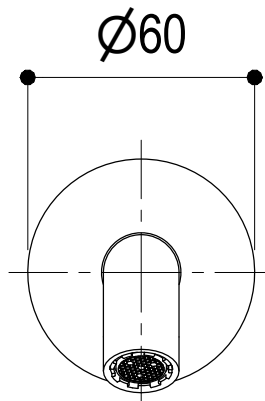

Vista ISO

Ritmonio
Living a quality experience.
13019 VARALLO - (VC) - ITALY

SERIE DOT316 ROUND

CODICE PR50CA207

DATA EMISSIONE 16/06/2020

DENOMINAZIONE Bocca d'erogazione per lavabo
Spout for washbasin

REVISIONE /
/