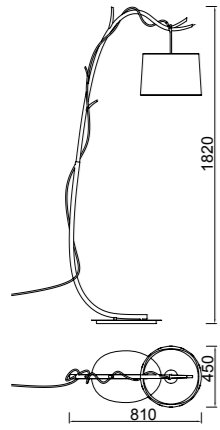

Pie De Salón - Floor lamp

Decorado madera - *Decorated wood*
Cable revestimiento textil - *Fabric covert cable*

6182
1 x E27 máx.40W/no incl

Sobremesa - Table Lamp

Decorado madera - *Decorated wood*
Cable revestimiento textil - *Fabric covert cable*

6181
1 x E27 máx.40W/no incl