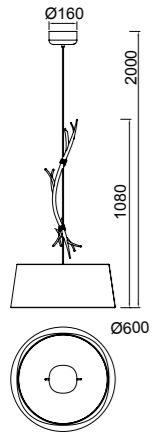

6176

3 x E27 máx.40W/no incl

Sabina

Colgante - Pendant Lamp

Decorado madera - *Decorated wood*
Cable revestimiento textil - *Fabric covert cable*

6178

1 x E27 máx.40W/no incl

Colgante - Pendant Lamp