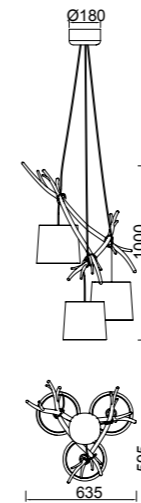

Decorado madera - *Decorated wood*
 Cable revestimiento textil - *Fabric covert cable*

6175

5 x E27 máx.40W/no incl

Colgante - Pendant Lamp

Decorado madera - *Decorated wood*
 Cable revestimiento textil - *Fabric covert cable*

6176

3 x E27 máx.40W/no incl

Sabina

Colgante - Pendant Lamp

Decorado madera - *Decorated wood*
Cable revestimiento textil - *Fabric covert cable*

6178

1 x E27 máx.40W/no incl

Colgante - Pendant Lamp