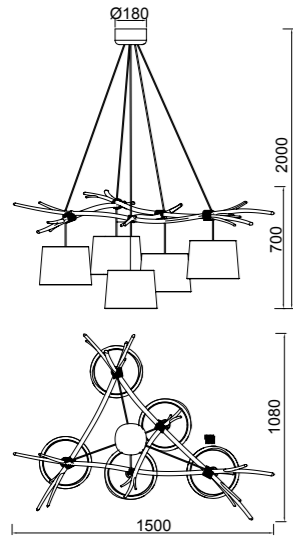

Colgante - Pendant Lamp

Decorado madera - *Decorated wood*
Cable revestimiento textil - *Fabric covert cable*

6175

5 x E27 máx.40W/no incl