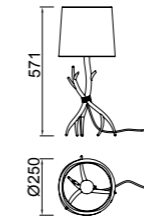

Sobremesa - Table Lamp

Decorado madera - *Decorated wood*
Cable revestimiento textil - *Fabric covert cable*

6181
1 x E27 máx.40W/no incl