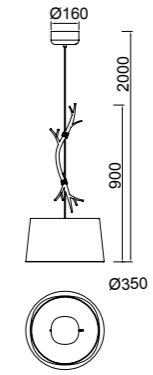

Colgante - Pendant Lamp

Decorado madera - *Decorated wood*
Cable revestimiento textil - *Fabric covert cable*

6179

1 x E27 máx.40W/no incl