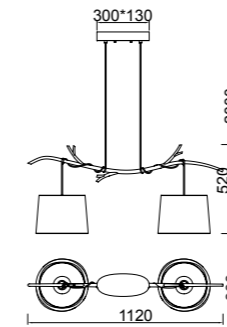

Decorado madera - Decorated wood
Cable revestimiento textil - Fabric coated cable

6177

2 x E27 máx.40W/no incl

AC: 220-240V Metal-Iron

OAMI 004721413-014 / 015 / 016 / 017 * pág 160 Acabados-finishes

Colgante - Pendant Lamp