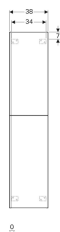

## Высокий шкафчик Geberit Acanto с двумя дверями

Образец

### Характеристики

- Подвесной
- С двумя дверцами
- Ручка для открывания
- С одним закрываемым внутренним выдвижным блоком
- Сторона расположения петель: слева или справа
- Дверь с демпфирующим механизмом

### Объем поставки

- Высокий шкафчик
- 4 переставные полки
- Крепеж

Арт. №	Цвет / поверхность	В	Н	Т
500.619.01.2	Корпус: белый / ультраглянцевый лакированный Дверцы: белый / глянцевое стекло	38 см	173 см	36 см
500.619.JL.2	Корпус: песчаный глянец / матовый песочно-серый Дверцы: песчаный глянец / глянцевое стекло	38 см	173 см	36 см
500.619.JK.2	Корпус: лавовый / лакированный матовый Дверцы: лавовый / глянцевое стекло	38 см	173 см	36 см
500.619.16.1	Корпус: черный / лакированный матовый Дверцы: черный / глянцевое стекло	38 см	173 см	36 см