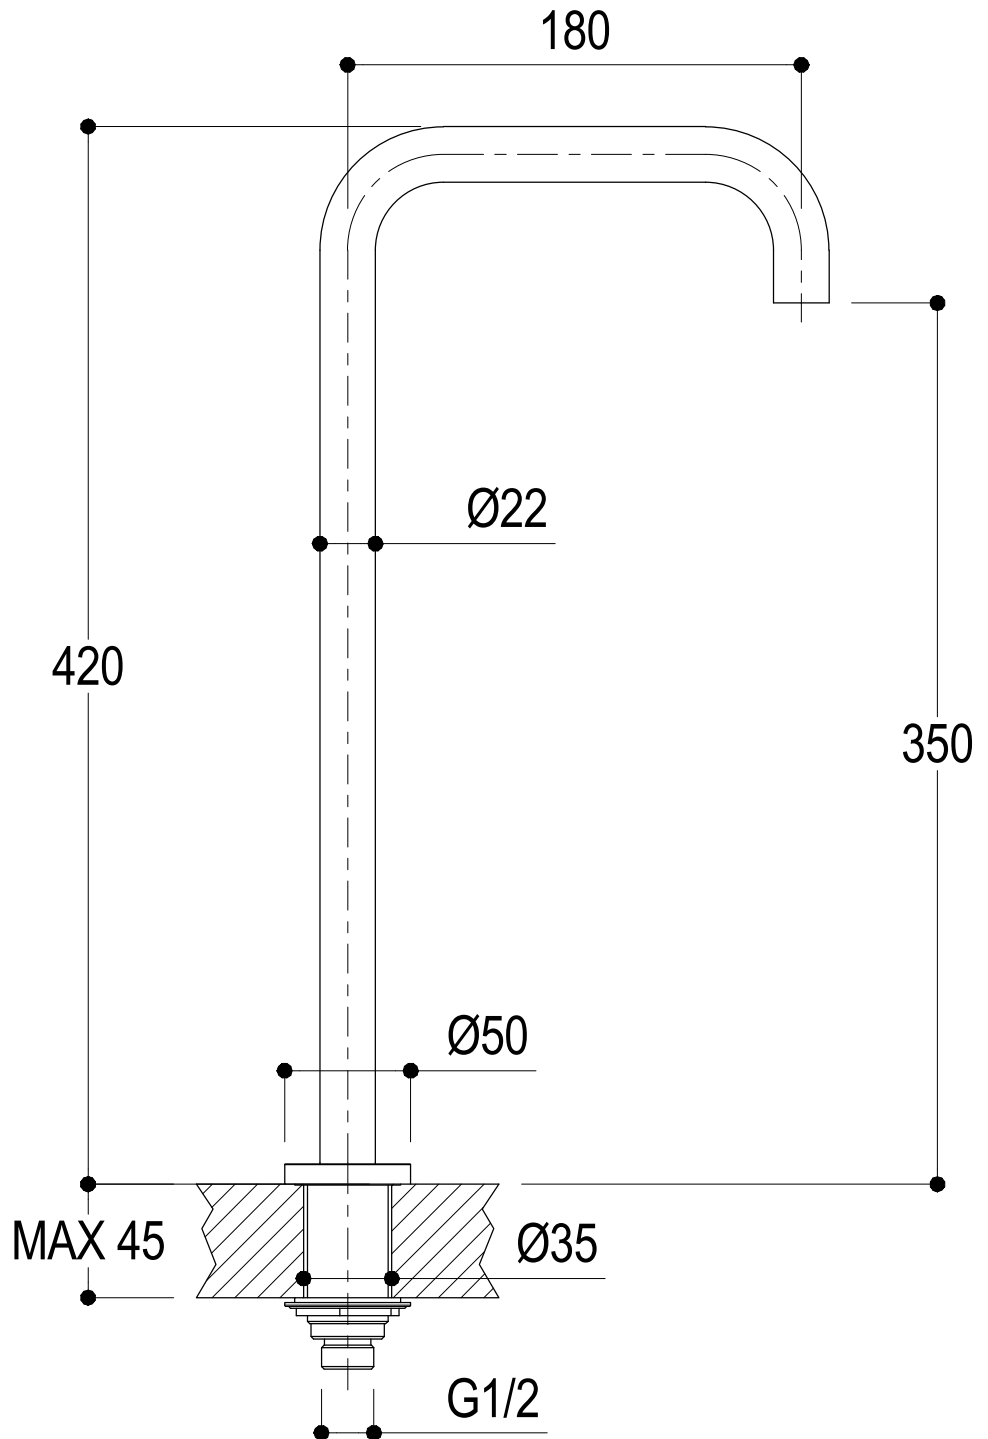

SCHEDA TECNICA / TECHNICAL DATA

RUBINETTERIE RITMONIO S.R.L. si riserva tutti i diritti connessi con il presente documento e con l'oggetto o la materia ivi rappresentati con divieto di riprodurlo, utilizzarlo o renderlo accessibile a terzi in assenza di previa autorizzazione. Disegno CAD non modificabile a mano

Vista ISO

Ritmonio
Living a quality experience.
13019 VARALLO - (VC) - ITALY

SERIE Ø35 INOX

CODICE EOBA0108QH3INOX

DATA EMISSIONE 04/04/16

DENOMINAZIONE Canna quadra girevole 360°
Square turning spout 360°