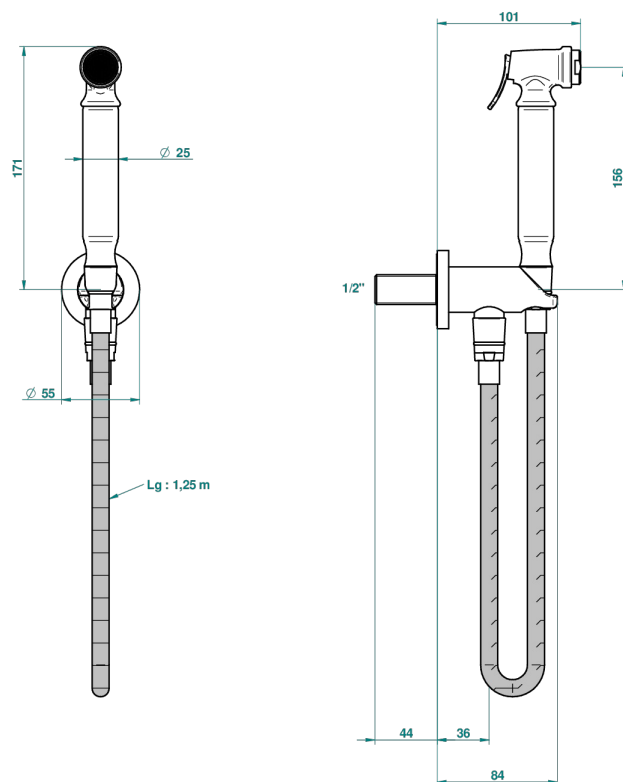

MONTAIGNE MARBRE LEONARDO GREY

THG®
PARIS

G3T-5840/9

Комплект для гигиенического душа: лейка с клапаном, усиленный шланг 1,25м и вывод для шланга со встроенным защитным остановом

64435

11/10/2018

ХАРАКТЕРИСТИКИ

- Montaigne marbre Leonardo Grey
- Комплект для гигиенического душа: лейка с клапаном, усиленный шланг 1,25м и вывод для шланга со встроенным защитным остановом

ДОСТУПНЫЕ ВАРИАНТЫ ПОКРЫТИЙ

Blush PVD - H62
Graphite PVD - H64
Matt Umber PVD - H67
Matt blush PVD - H60
Matt graphite PVD - H65
Umber PVD - H66

Аранья (чёрный никель) - D24
Бронза - D01
Золото - F01
Матовая красная старинная медь - H07
Матовое золото - F07
Матовое светлое золото - F31

Матовый никель - C01
Матовый хром - C02
Никель - B01
Покрытие PVD бронза - F33
Покрытие PVD золотистый цвет - H52
Покрытие PVD латунь - H49

Покрытие PVD матовая бронза - F34
Покрытие PVD матовая латунь - H50
Покрытие PVD матовый золотистый - H53
Покрытие PVD матовый никель - H56
Покрытие PVD никель - H55
Розовое золото - F27

Сатинированное золото - F03
Сатинированный хром - C03
Светлое золото - F30
Серебро с родием - F18
Состаренный никель - H28
Старинное серебро - H03