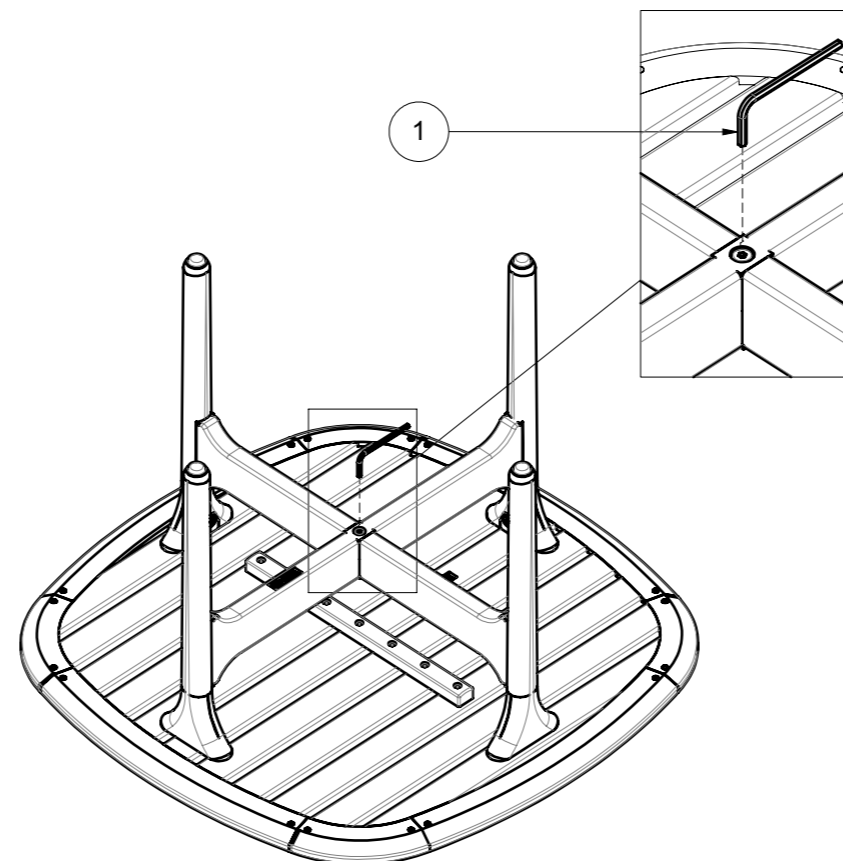

# GLOSTER

7981

Bay Side Table - Teak Top

A  
x1

B  
x8

1

**3**

**4**