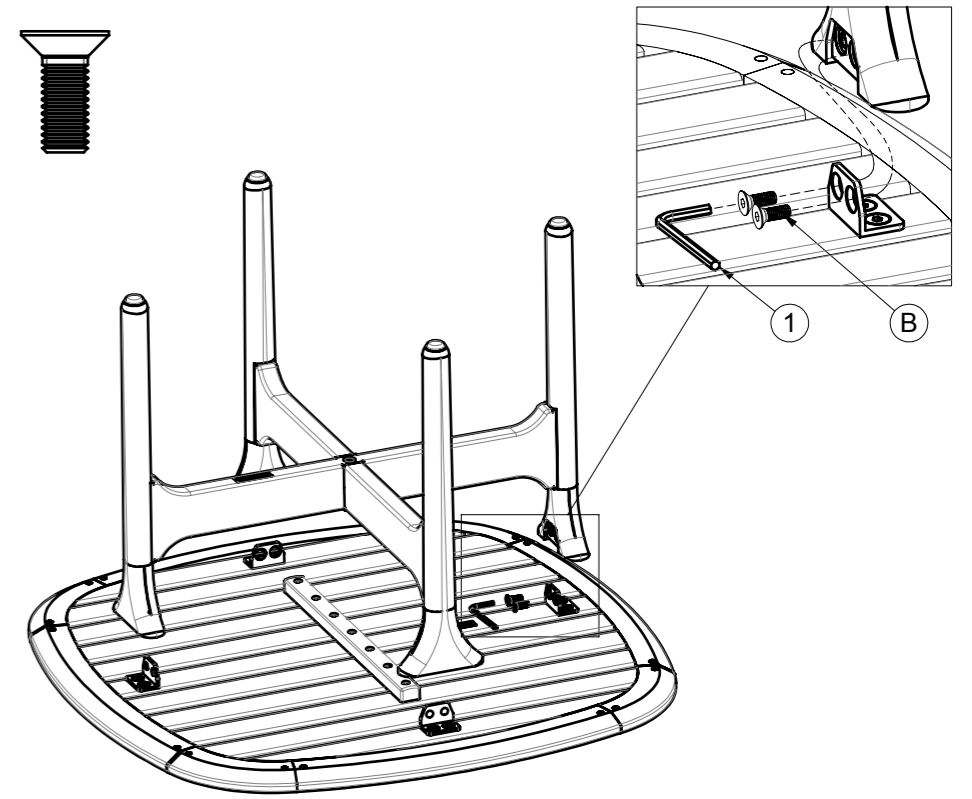

# GLOSTER

7981

Bay Side Table - Teak Top

A  
x1

B  
x8

1

**3**

**4**