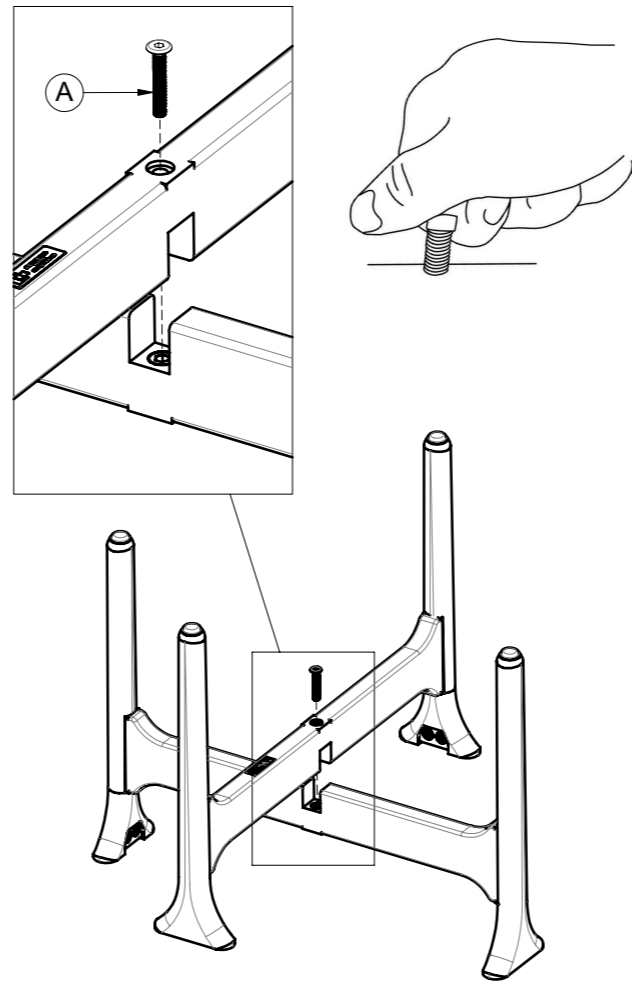

# GLOSTER

7981

Bay Side Table - Teak Top

A  
x1

B  
x8

1

**3**

**4**