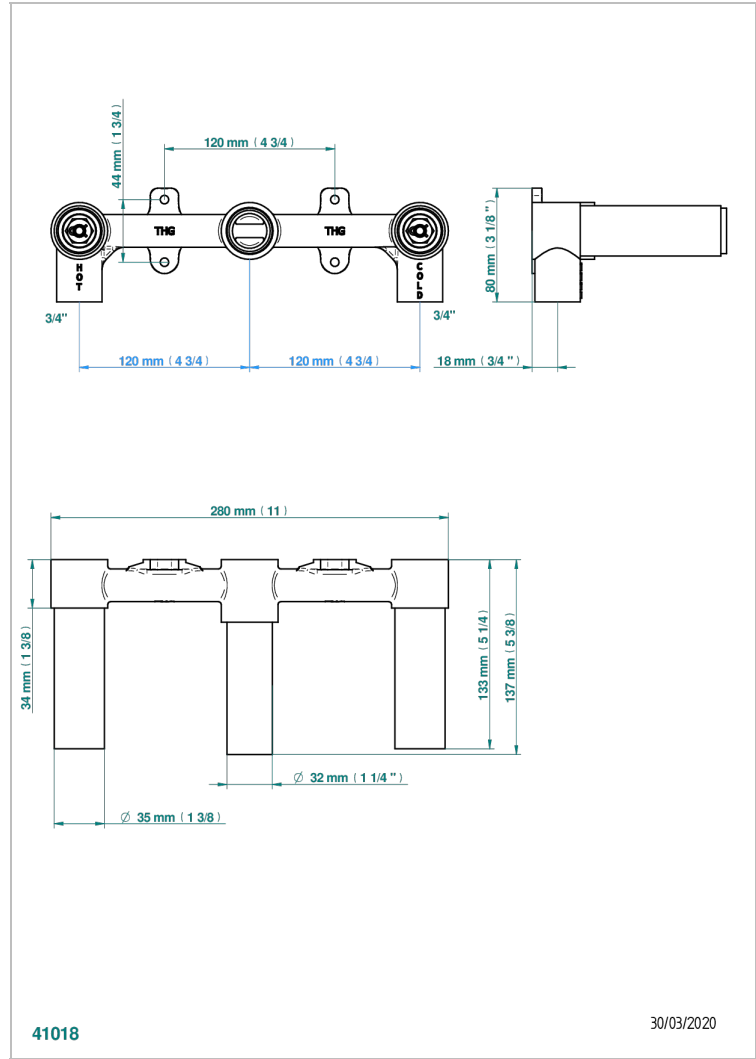

ПРОЧИЕ АРТИКУЛЫ THG

GOO-40AM

THG[®]
PARIS

Встраиваемая часть смесителя настенного на 3 отверстия на пластине (рукоят.)

41018

30/03/2020

ХАРАКТЕРИСТИКИ

- прочие артикулы THG
- Встраиваемая часть смесителя настенного на 3 отверстия на пластине (рукоят.)