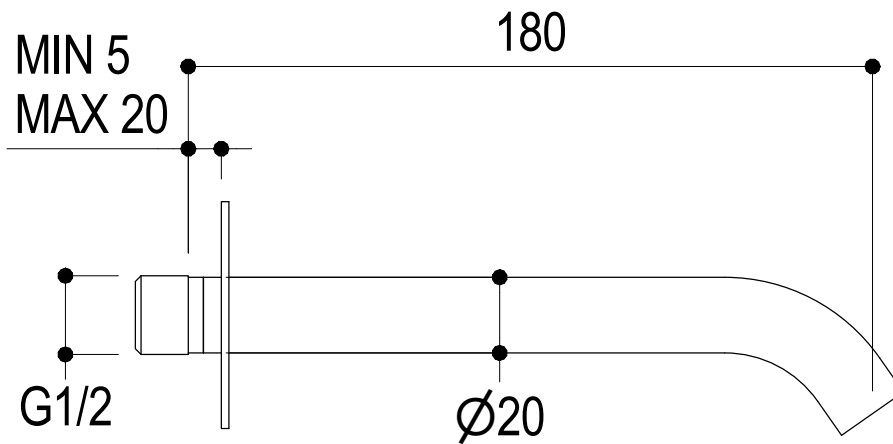

# SCHEDA TECNICA / TECHNICAL DATA

RUBINETTERIE RITMONIO S.R.L. si riserva tutti i diritti connessi con il presente documento e con l'oggetto o la materia ivi rappresentati con divieto di riprodurlo, utilizzarlo o renderlo accessibile a terzi in assenza di previa autorizzazione. Disegno CAD non modificabile a mano

Vista ISO

**Ritmonio**  
Living a quality experience.  
13019 VARALLO - (VC) - ITALY

SERIE DOT316 ROUND

CODICE PR50CA206

DATA EMISSIONE 16/06/2020

DENOMINAZIONE Bocca d'erogazione per lavabo  
Spout for washbasin