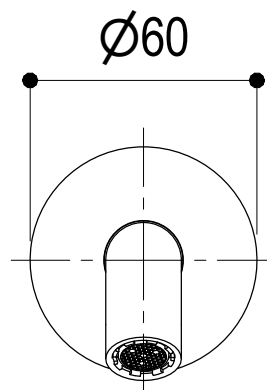

Vista ISO

**Ritmonio**  
Living a quality experience.  
13019 VARALLO - (VC) - ITALY

SERIE DOT316 ROUND

CODICE PR50CA206

DATA EMISSIONE 16/06/2020

DENOMINAZIONE Bocca d'erogazione per lavabo  
Spout for washbasin