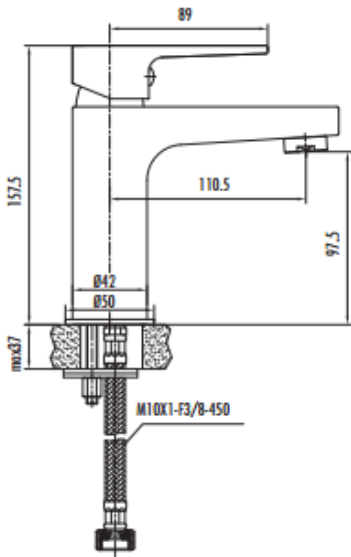

TEKNİK ÇİZİM

ÖZELLİKLER

SESSİZ SU AKIŞI
SAĞLAYAN PERLATÖR

%100 PİRİNÇ

KİREÇ TEMİZLEME
SİSTEMLİ PERLATÖR

KOLAY
TEMİZLEME

Creavit önceden haber vermeksizin, ürünlerde ve teknik detaylarda değişiklik yapma hakkını saklı tutar. Renkler gerçekte olduğundan farklı görünebilir.

Kalite Yönetim Sistemi

Müşteri Memnuniyeti Belgesi

Çevre Yönetim Sistemi

İş Sağlığı ve Güvenliği Yönetim Sistemi

LGA

Alman Standartlarına Uygunluk Belgesi

kiwa

Hollanda Standartlarına Uygunluk Belgesi

GOST - R

Rusya Standartlarına Uygunluk Belgesi

UkrSEPRO

Ukrayna Standartlarına Uygunluk Belgesi

İsrail Standartlarına Uygunluk Belgesi

Nijerya Standartlarına Uygunluk Belgesi

Türk Standartlarına Uygunluk Belgesi