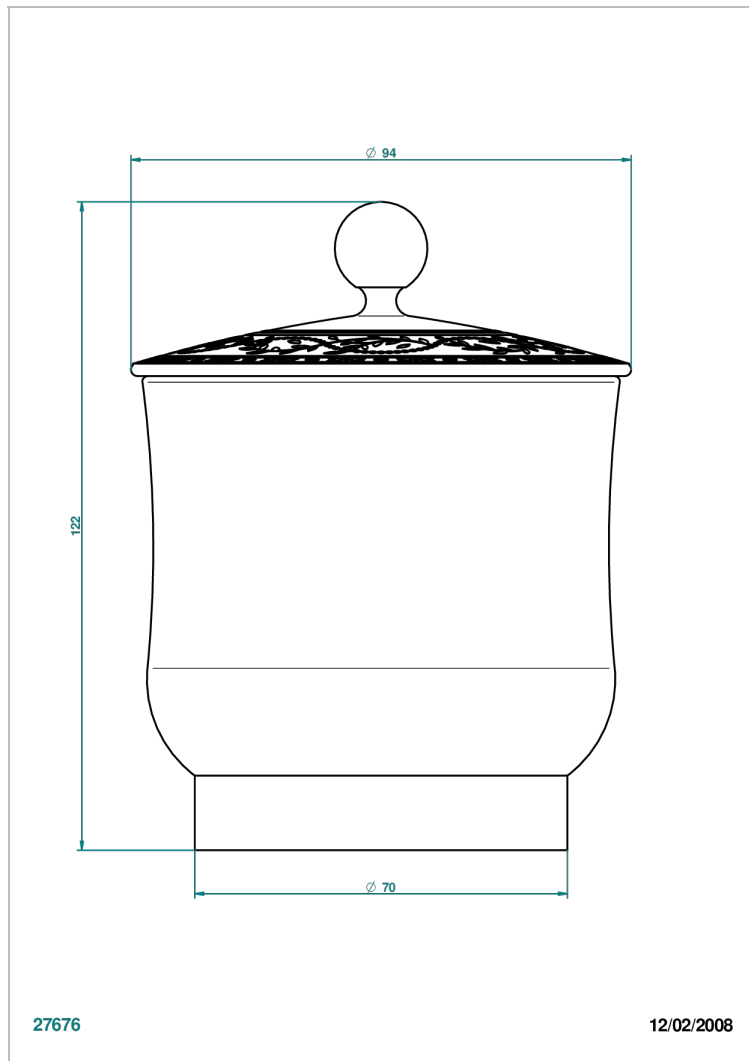

MARQUISE ЧЕРНЫЙ С ЗОЛОТЫМ ДЕКОРОМ

A7F-4619

Банка малая из древесно-волокнутого материала средней плотности лакированная металлизированная с фарфоровой крышкой

27676

12/02/2008

ХАРАКТЕРИСТИКИ

- Marquise чёрный с золотым декором
- Банка малая из древесно-волокнутого материала средней плотности лакированная металлизированная с фарфоровой крышкой