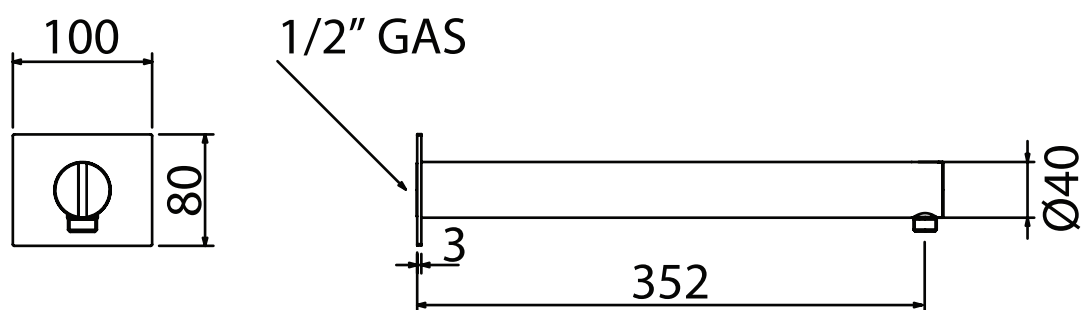

INSERT

INS 055

Shower arm for wallmounting shower head
Braccio per soffione a parete
Brazo para soplòn de ducha a pared
Bras pour soufflard de douche au mur
Arm für Kopfbrause Wand