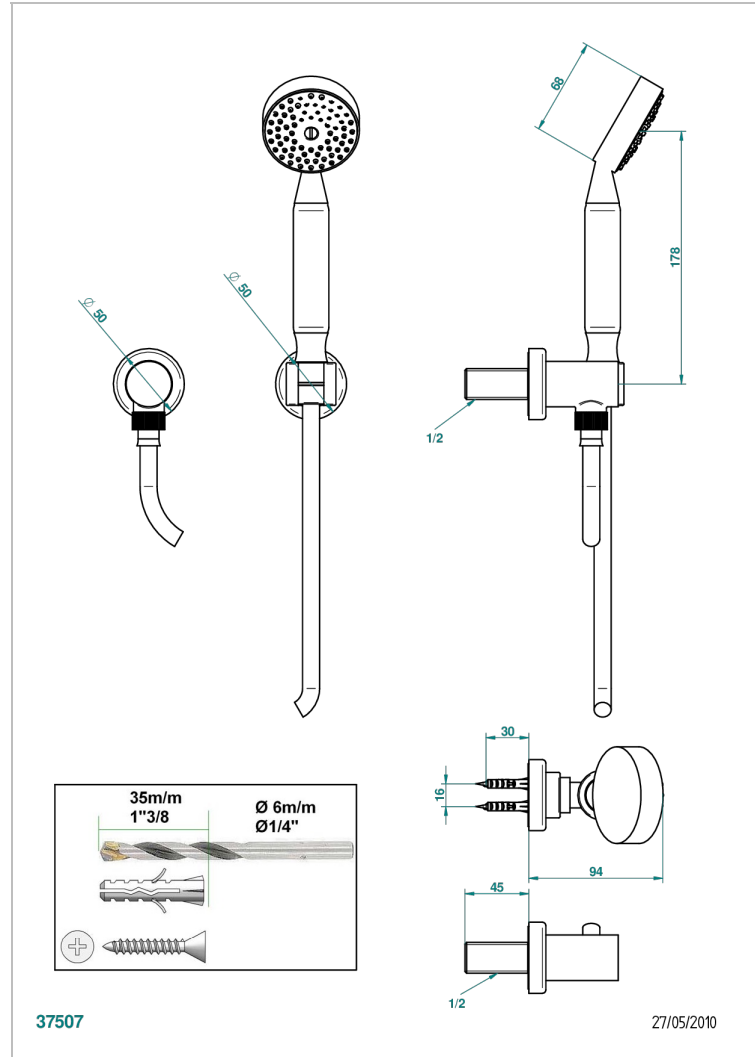

# БАГАТЕЛЬ С ЧЕРНЫМ КАМНЕМ

U3E-52

Душ ручной стильный встраиваемый в стену, шланг, стационарный кронштейн и колено для душа

THG<sup>®</sup>  
PARIS

## ХАРАКТЕРИСТИКИ

- Багатель с чёрным камнем
- Душ ручной стильный встраиваемый в стену, шланг, стационарный кронштейн и колено для душа