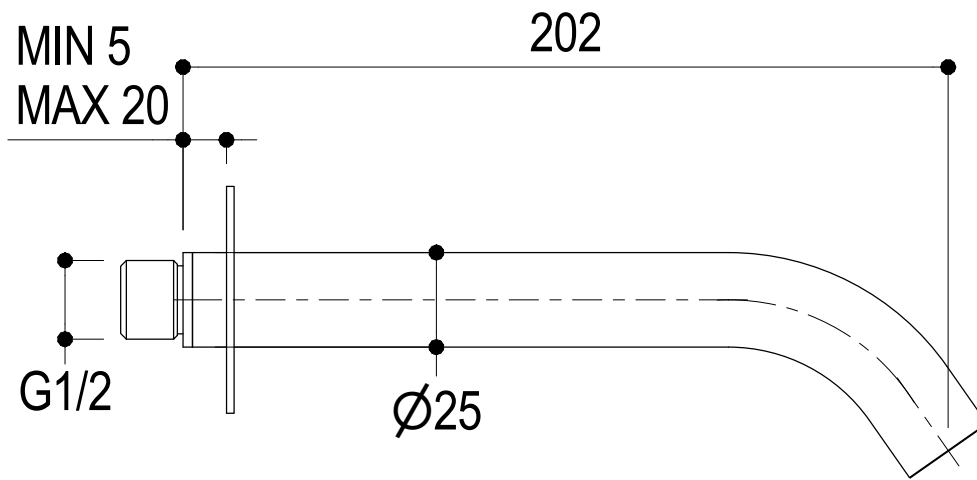

SCHEDA TECNICA / TECHNICAL DATA

RUBINETTERIE RITMONIO S.R.L. si riserva tutti i diritti connessi con il presente documento e con l'oggetto o la materia ivi rappresentati con divieto di riprodurlo, utilizzarlo o renderlo accessibile a terzi in assenza di previa autorizzazione. Disegno CAD non modificabile a mano

Vista ISO

Ritmonio
Living a quality experience.
13019 VARALLO - (VC) - ITALY

SERIE DOT316 ROUND

CODICE PR50CC203

DATA EMISSIONE 16/06/2020

DENOMINAZIONE Bocca d'erogazione per vasca
Spout for bathtub

REVISIONE /
/