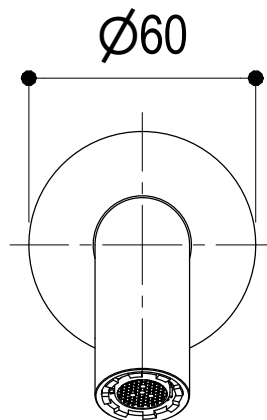

Vista ISO

Ritmonio
Living a quality experience.
13019 VARALLO - (VC) - ITALY

SERIE DOT316 ROUND

CODICE PR50CC203

DATA EMISSIONE 16/06/2020

DENOMINAZIONE Bocca d'erogazione per vasca
Spout for bathtub

REVISIONE /
/