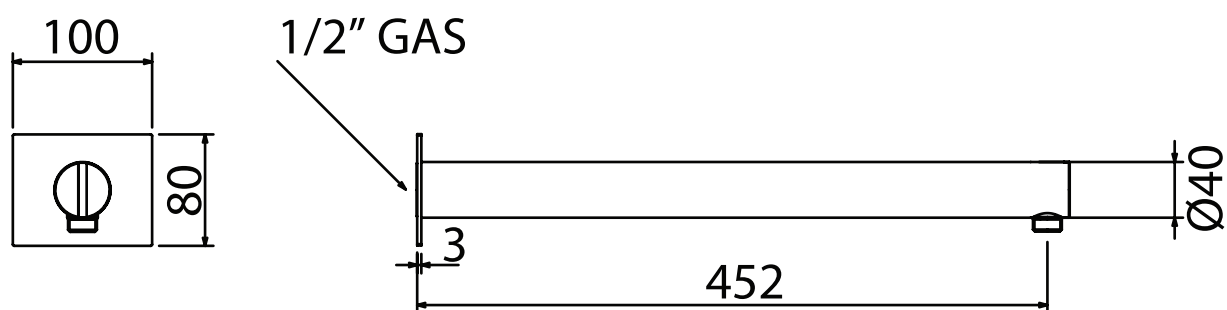

INSERT

INS 058

Shower arm for wallmounting shower head
Braccio per soffione a parete
Brazo para soplòn de ducha a pared
Bras pour soufflard de douche au mur
Arm für Kopfbrause Wand