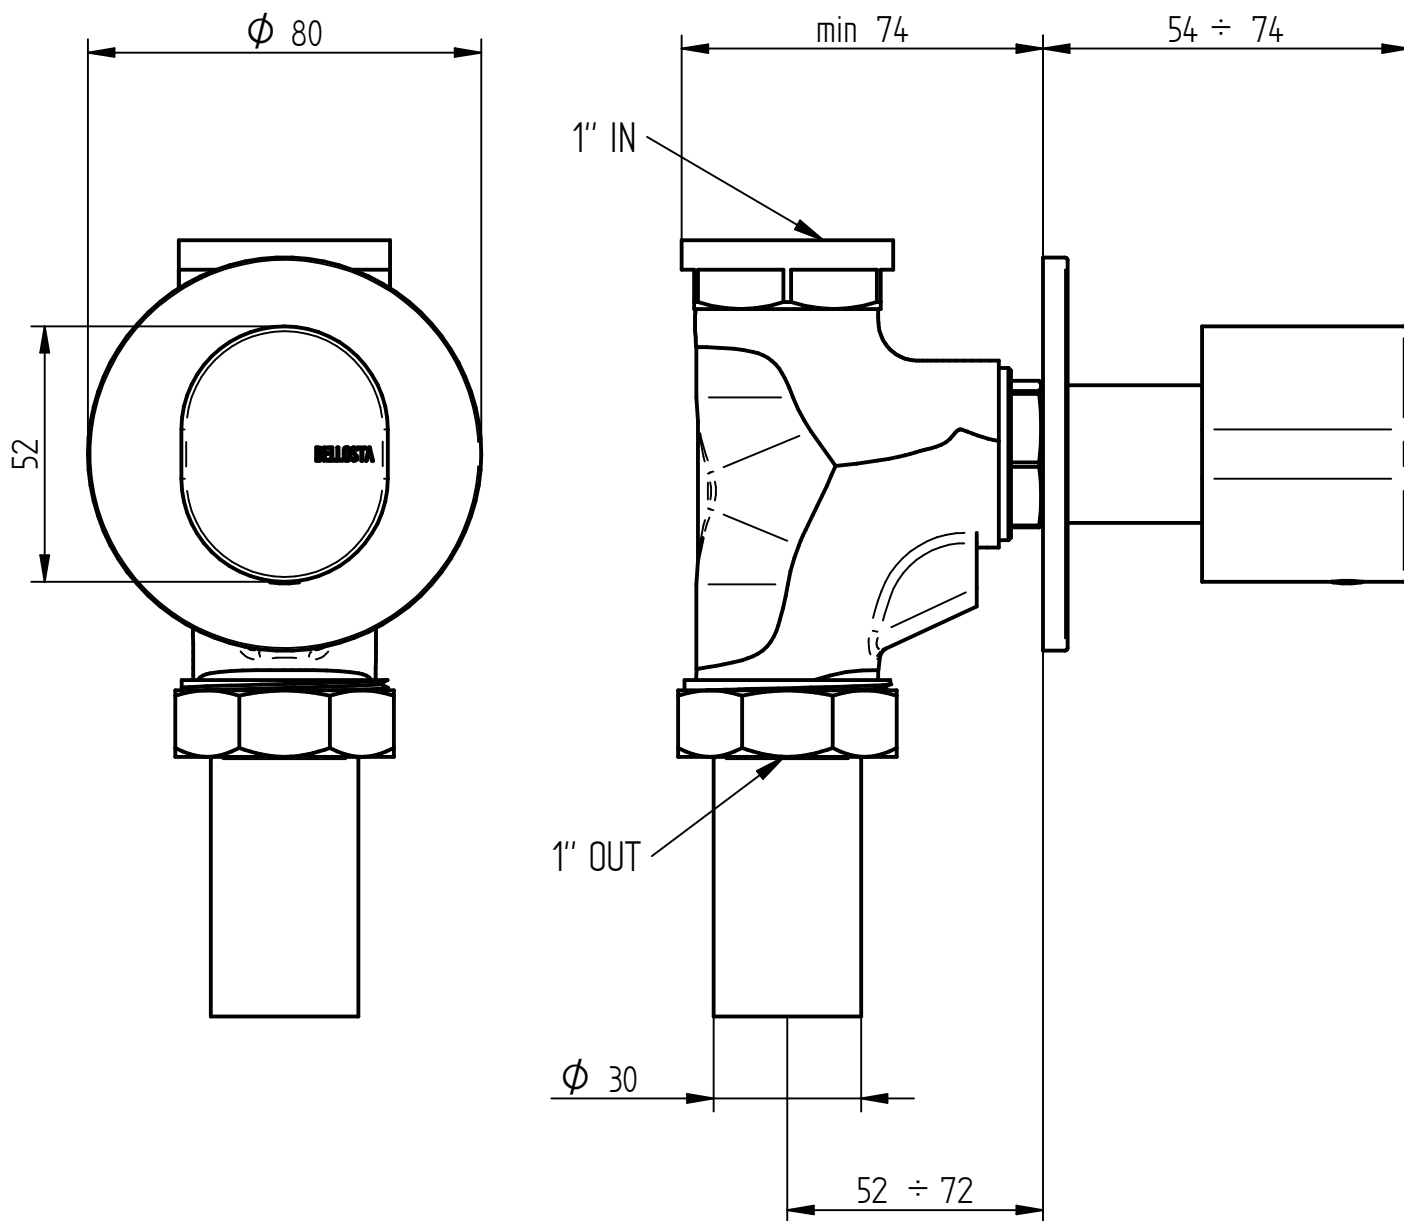

Articolo

2240/E + 224018 + 654099

rubinetti d'autore
made in Italy

Descrizione

Parti esterne Passo rapido

rubinetti d'autore
made in Italy

Articolo

2240/E + 224018 + 654100

Descrizione

Parti esterne Passo rapido