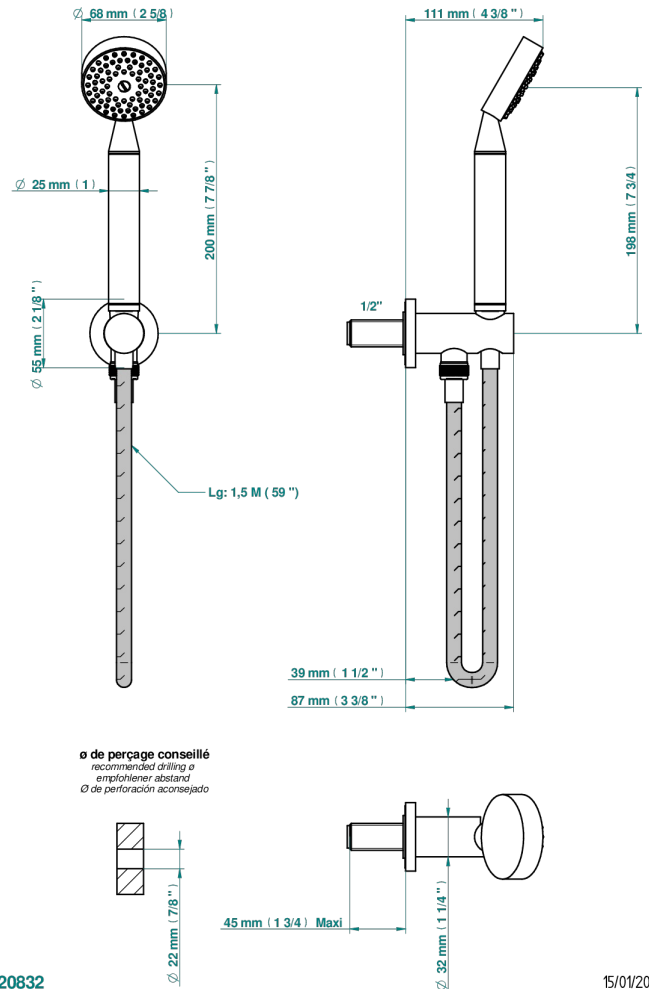

ВАМБОУ С ЧЕРНЫМ ХРУСТАЛЕМ

A33-54

Душ ручной стильный встраиваемый в стену, шланг и патрубок для душа с крючком

THG[®]
PARIS

20832

15/01/2020

ХАРАКТЕРИСТИКИ

- Bambou с чёрным хрусталём
- Душ ручной стильный встраиваемый в стену, шланг и патрубок для душа с крючком

ТЕХНИЧЕСКИЕ ХАРАКТЕРИСТИКИ

- Recommandé : 3 bars (max. 5 bars) - Advised : 43,5 psi (max. 72 psi)
- 9,5 l/min à 3 bars (2.5 gpm at 43.5 psi)

ДОСТУПНЫЕ ВАРИАНТЫ ПОКРЫТИЙ

Blush PVD - H62
Graphite PVD - H64
Matt Umber PVD - H67
Matt blush PVD - H60
Matt graphite PVD - H65
Umber PVD - H66

Аранья (чёрный никель) - D24
Бронза - D01
Золото - F01
Матовая красная старинная медь - H07
Матовое золото - F07
Матовое светлое золото - F31

Матовый никель - C01
Матовый хром - C02
Никель - B01
Покрытие PVD бронза - F33
Покрытие PVD золотистый цвет - H52
Покрытие PVD латунь - H49

Покрытие PVD матовая бронза - F34
Покрытие PVD матовая латунь - H50
Покрытие PVD матовый золотистый - H53
Покрытие PVD матовый никель - H56
Покрытие PVD никель - H55
Розовое золото - F27

Сатинированное золото - F03
Сатинированное светлое золото - F32
Сатинированный хром - C03
Светлое золото - F30
Серебро с родием - F18
Состаренный никель - H28