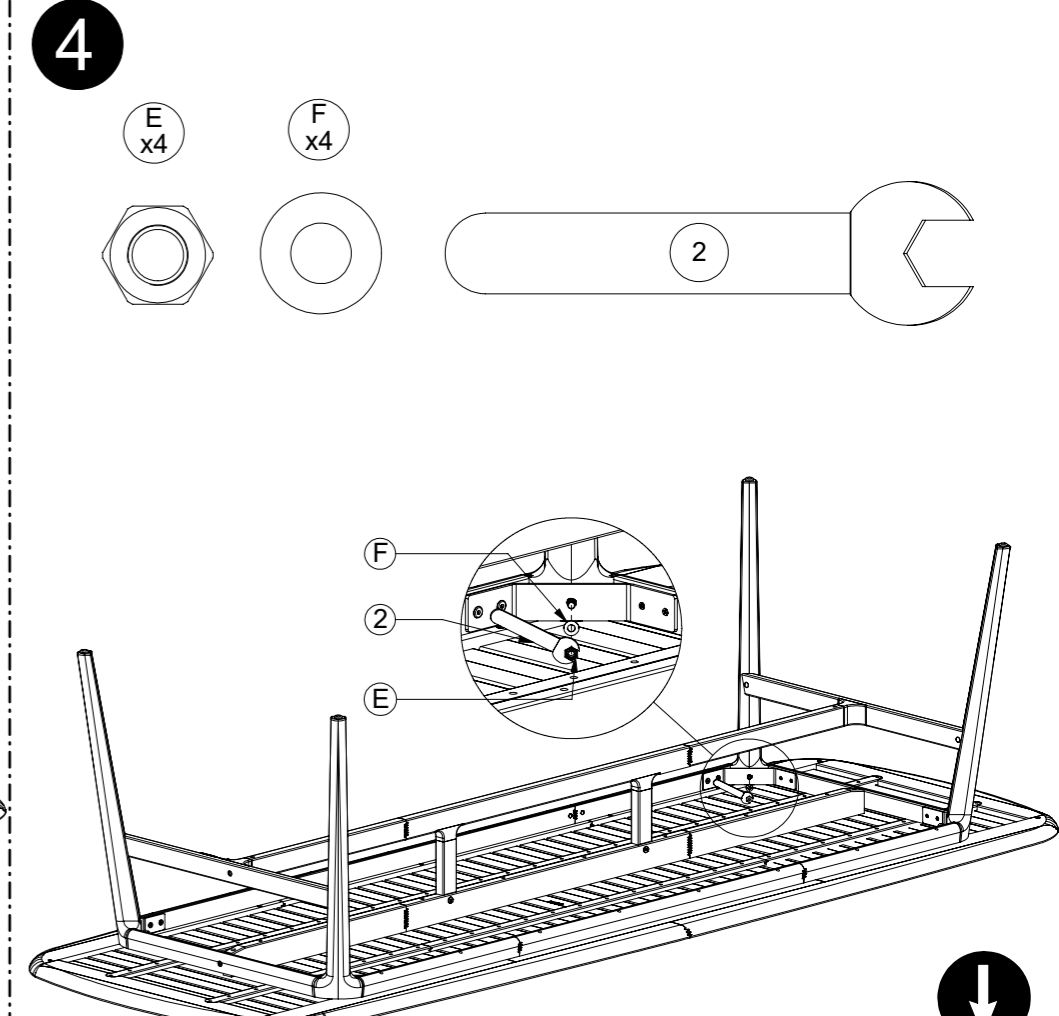

GLOSTER

9633

Clipper Dining Table 280cm

1

2

3

4

5