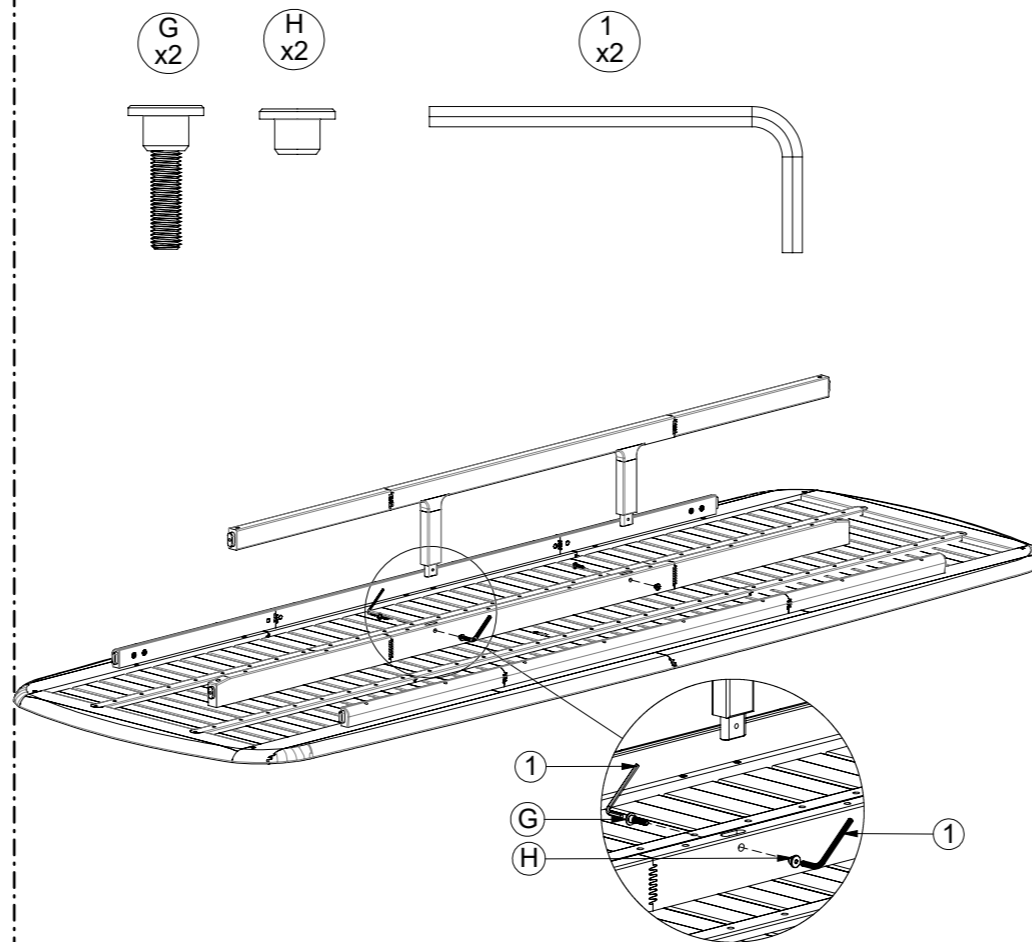

GLOSTER

9633

Clipper Dining Table 280cm

1

2

3

4

5