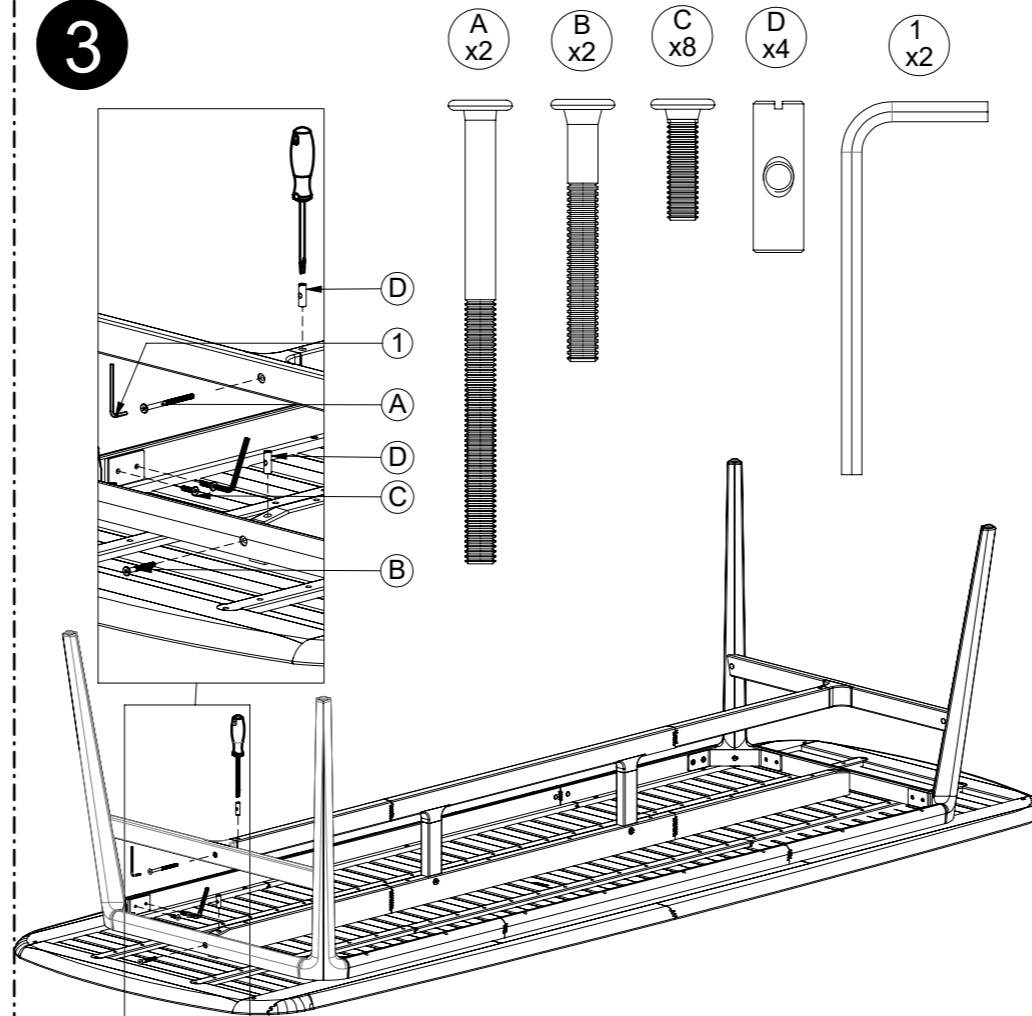

GLOSTER

9633

Clipper Dining Table 280cm

1

2

3

4

5