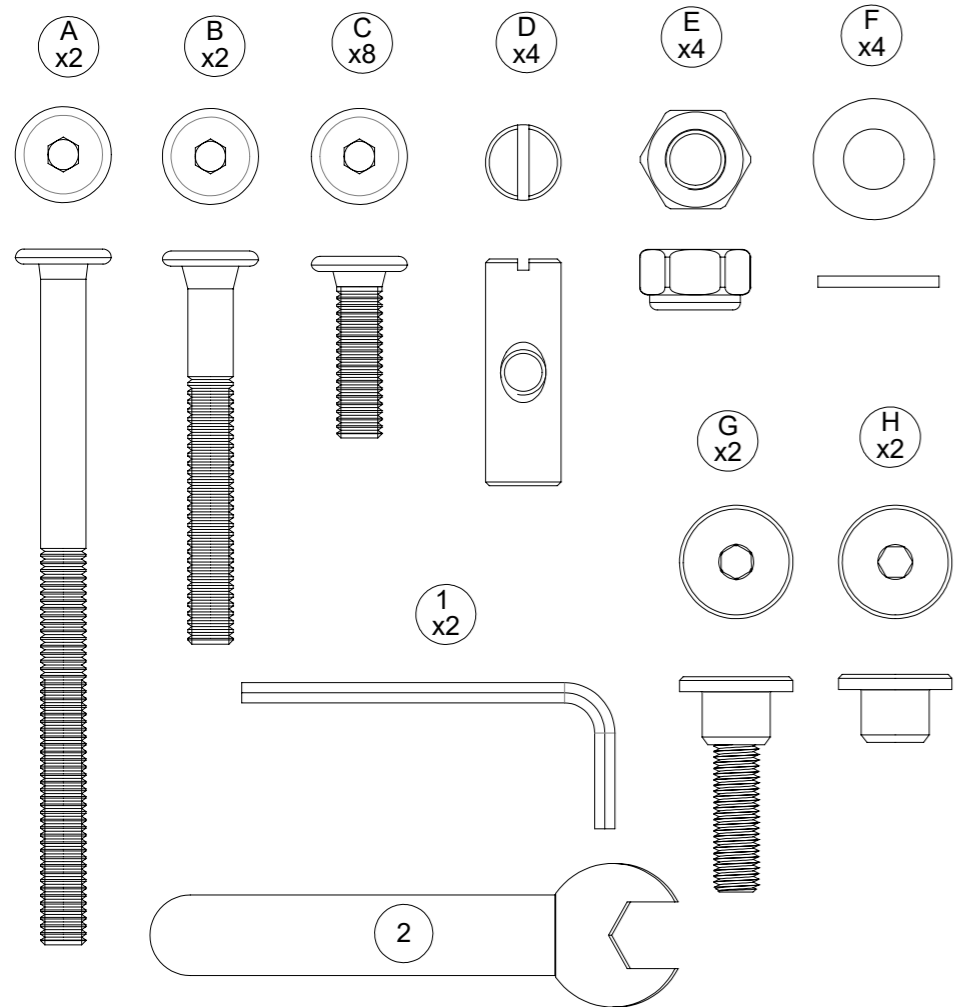

GLOSTER

9633

Clipper Dining Table 280cm

1

2

3

4

5