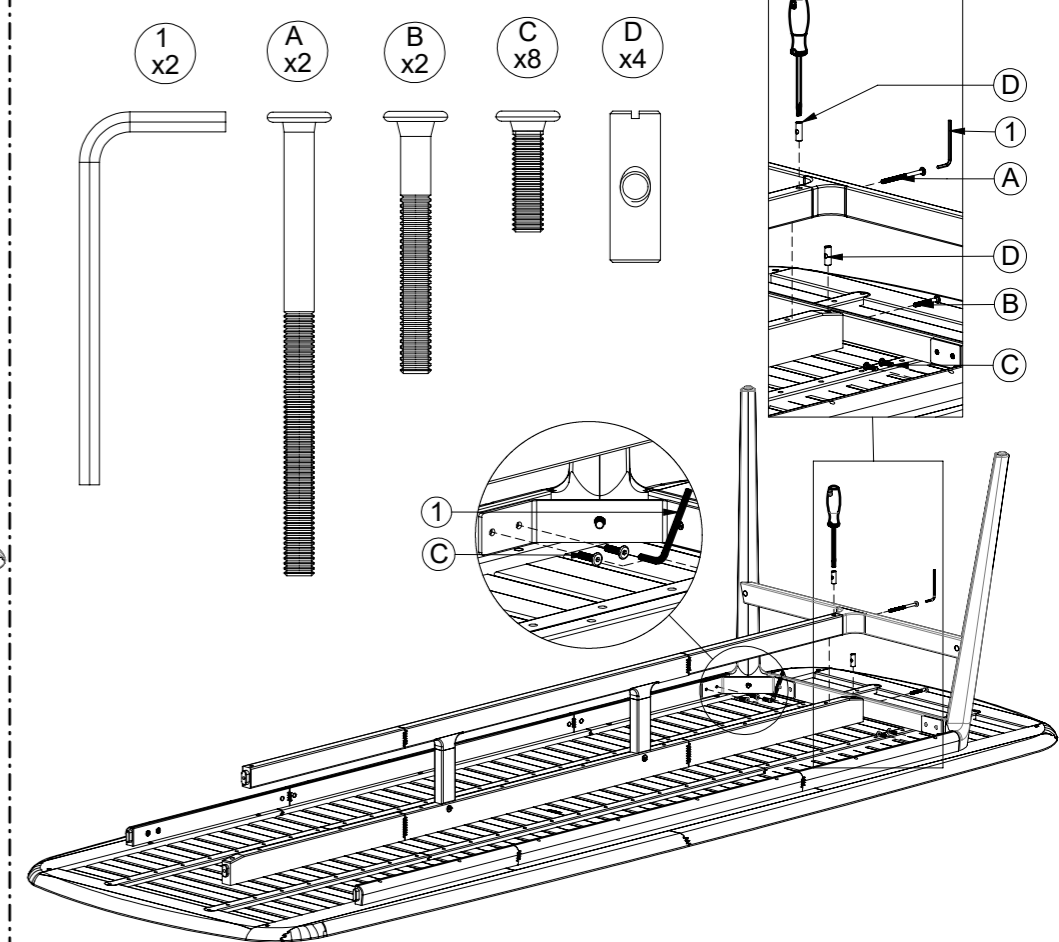

GLOSTER

9633

Clipper Dining Table 280cm

1

2

3

4

5