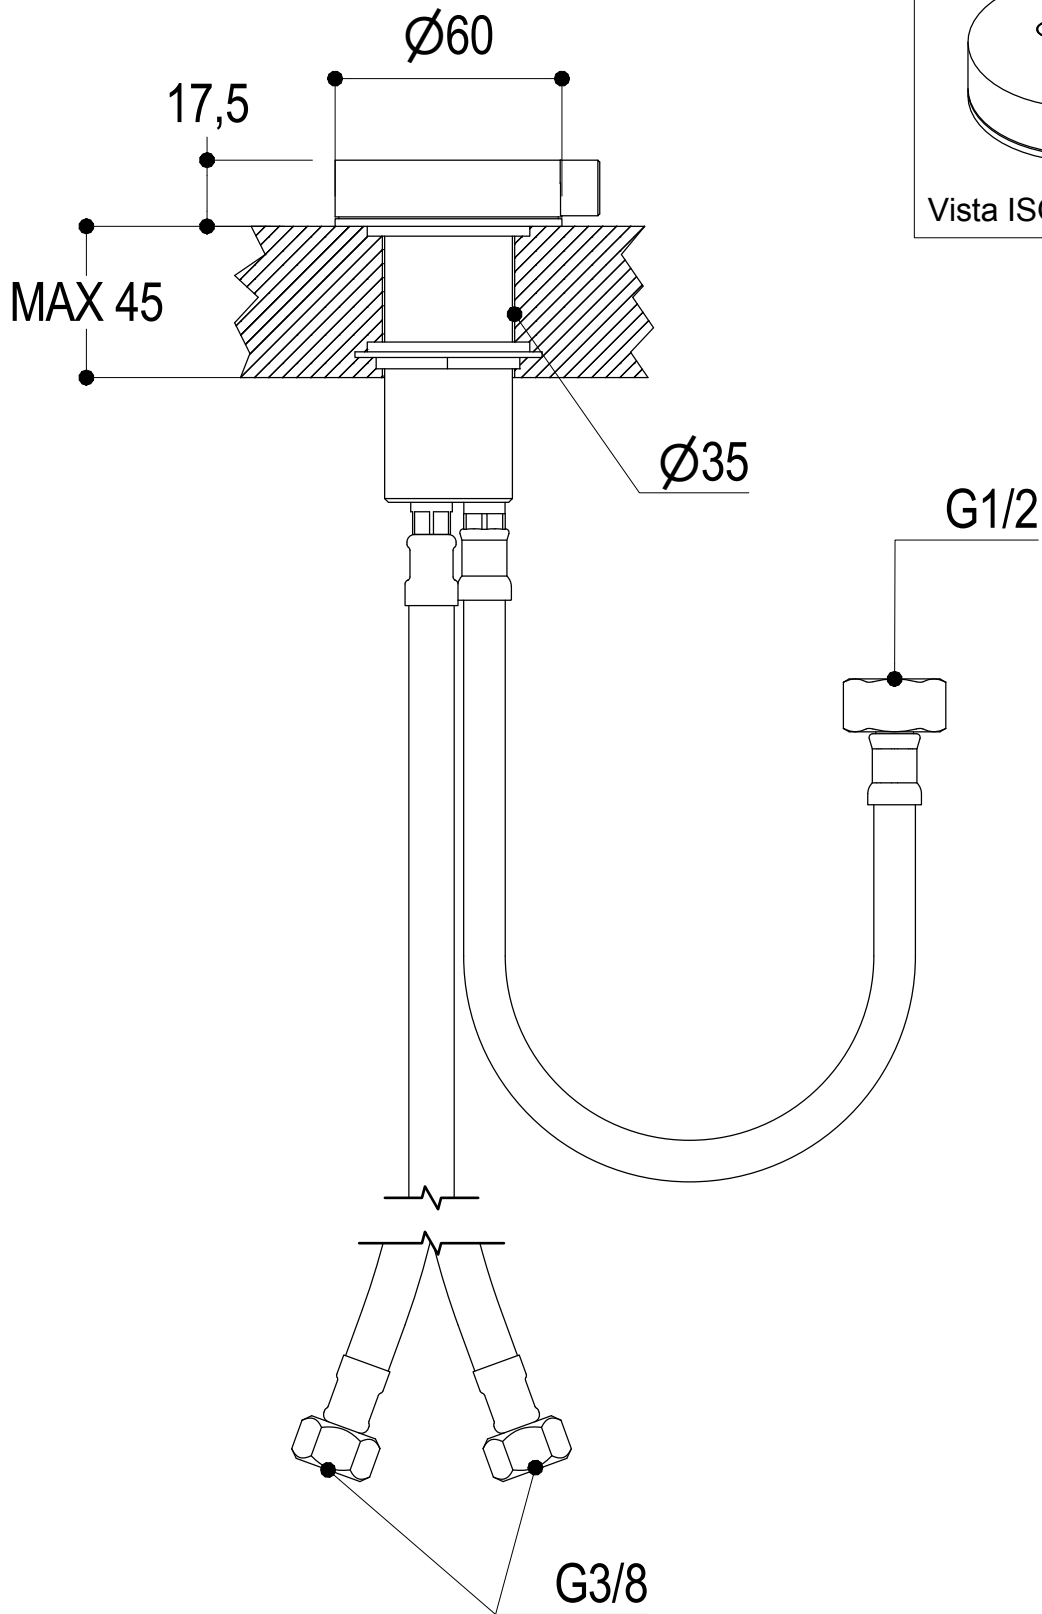

# SCHEDA TECNICA / TECHNICAL DATA

RUBINETTERIE RITMONIO S.R.L. si riserva tutti i diritti connessi con il presente documento e con l'oggetto o la materia ivi rappresentati con divieto di riprodurlo, utilizzarlo o renderlo accessibile a terzi in assenza di previa autorizzazione. Disegno CAD non modificabile a mano

Vista ISO

**Ritmonio**  
Living a quality experience.  
13019 VARALLO - (VC) - ITALY

SERIE DOT316

CODICE PR50AW222

DATA EMISSIONE 16/06/2020

DENOMINAZIONE Miscelatore monocomando da piano progressivo  
Deck mounted single lever hydroprogressive mixer