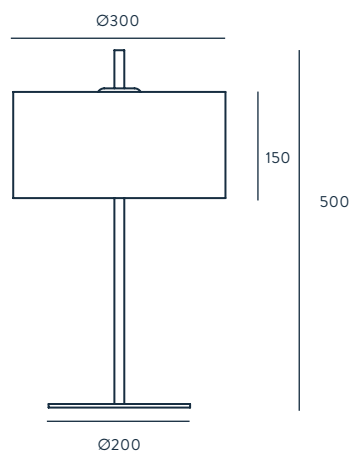

MILA

DESIGNED BY AC STUDIO / 2014

S1183

ACABADOS

METAL	PANTALLA
CROMO	BLANCO
ORO MATE	NEGRO

MATERIALES

ACERO
PANTALLA TEXTIL
ACRÍLICO

ESPECIFICACIONES (UE)

E14 2 X 40W MAX
(NO INCLUIDA)
220-240 V, 50/60 HZ,
IP20, CLASE II

CLASIFICACIÓN ENERGÉTICA

A ++

PANTALLA INCLUIDA

AMBIENTE EN PÁGINA

28

FINISHES

METAL	SHADE
CHROME	WHITE
MATT BRASS	BLACK

MATERIALS

STEEL
FABRIC
ACRYLIC

SPECIFICATIONS (UE)

E14 2 X 40W MAX
(NOT INCLUDED)
220-240 V, 50/60 HZ,
IP20, CLASS II

ENERGY LABEL

A ++

SHADE INCLUDED

SHOWN AT PAGE