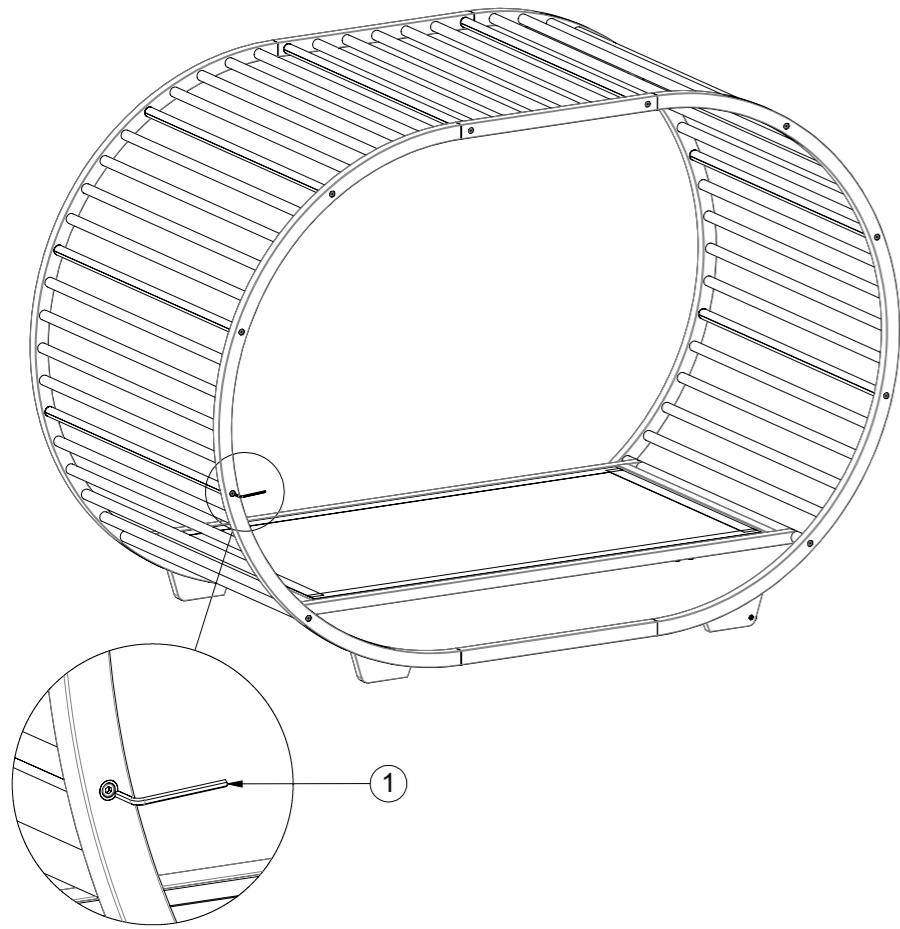

GLOSTER

881-1F

Cradle Day Bed Frame

1

A
x2

2

A
x2

3

A
x16

4

C

A
x20

B
x8

C
x37

1

5

OPTIONAL TRAY

OPTIONAL ROOF