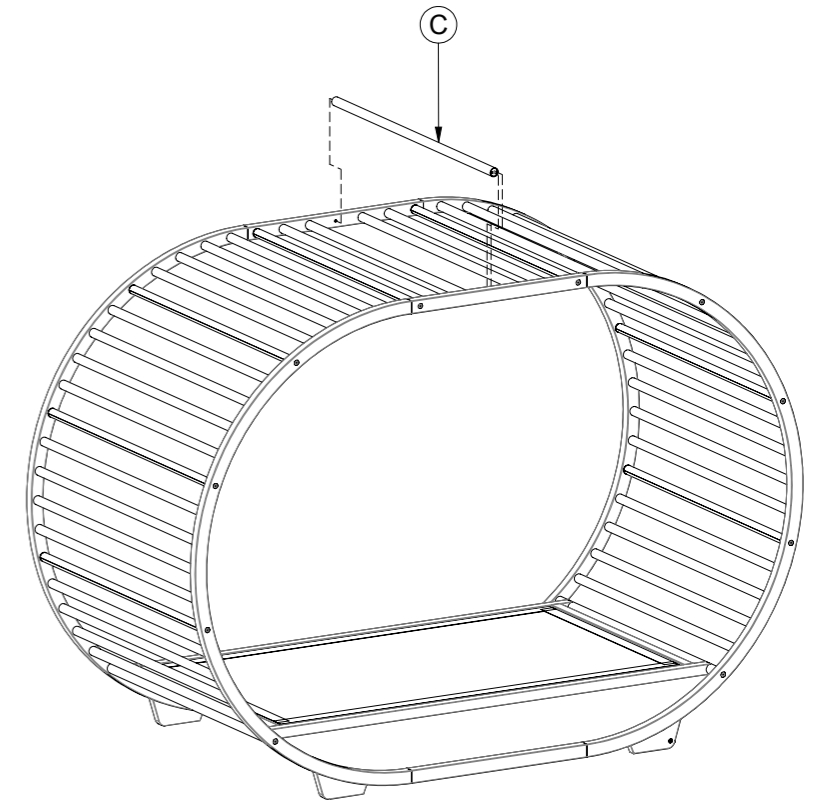

GLOSTER

881-1F

Cradle Day Bed Frame

1

A
x2

2

A
x2

3

A
x16

4

C

A
x20

B
x8

C
x37

1

5

OPTIONAL TRAY

OPTIONAL ROOF