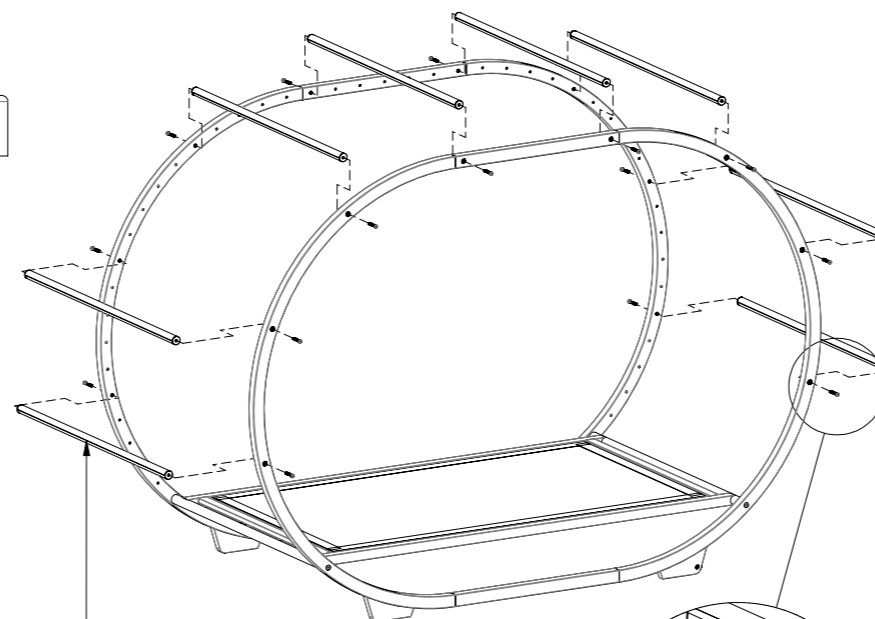

GLOSTER

881-1F

Cradle Day Bed Frame

1

A
x2

2

A
x2

3

A
x16

4

C

A
x20

B
x8

C
x37

1

5

OPTIONAL TRAY

OPTIONAL ROOF