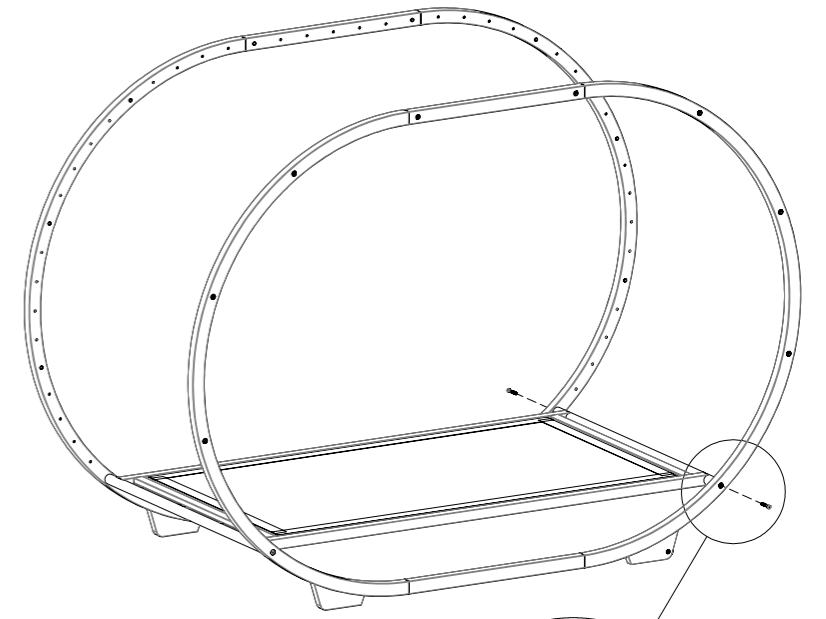

GLOSTER

881-1F

Cradle Day Bed Frame

1

A
x2

2

A
x2

3

A
x16

4

C

A
x20

B
x8

C
x37

1

5

OPTIONAL TRAY

OPTIONAL ROOF