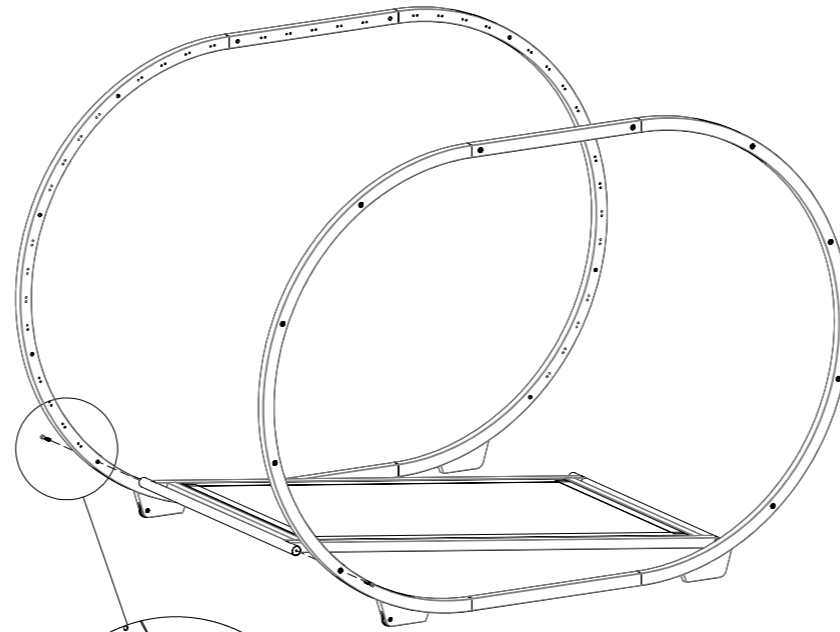

GLOSTER

881-1F

Cradle Day Bed Frame

1

A
x2

2

A
x2

3

A
x16

4

C

A
x20

B
x8

C
x37

1

5

OPTIONAL TRAY

OPTIONAL ROOF