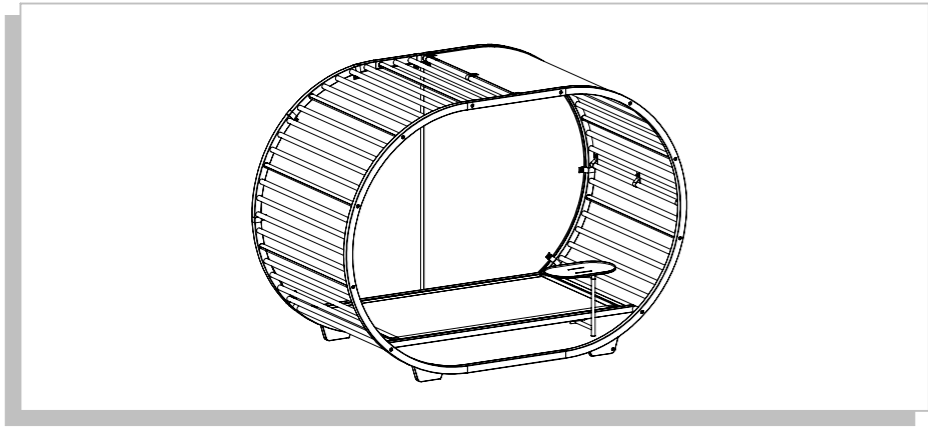

GLOSTER

881-1F

Cradle Day Bed Frame

1

A
x2

2

A
x2

3

A
x16

4

C

A
x20

B
x8

C
x37

1

5

OPTIONAL TRAY

OPTIONAL ROOF