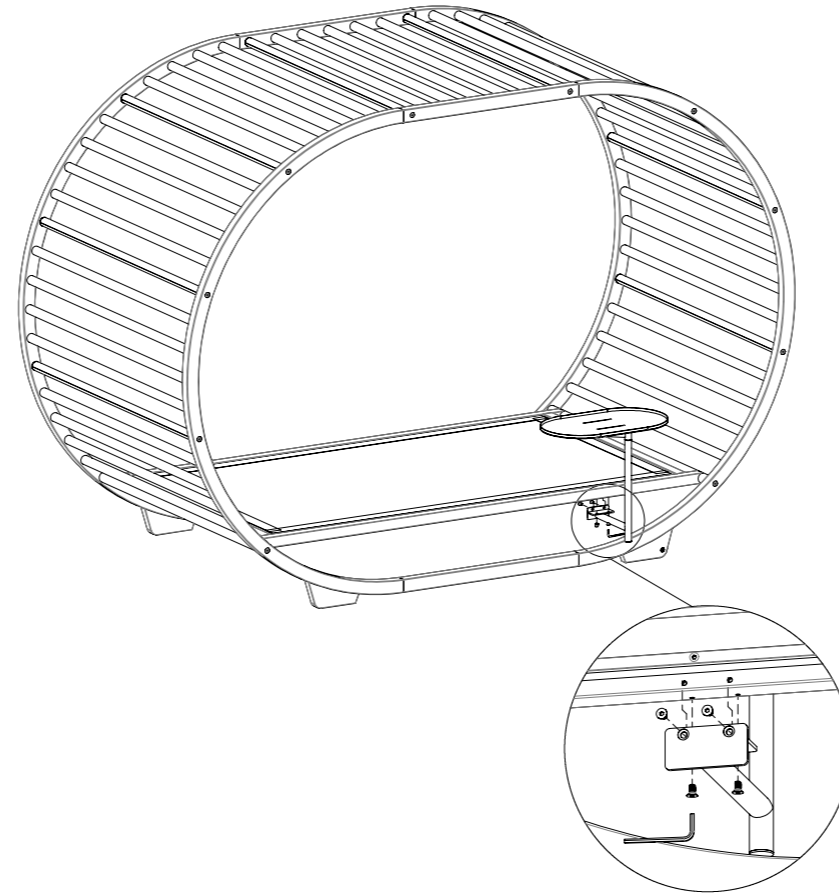

GLOSTER

881-1F

Cradle Day Bed Frame

1

A
x2

2

A
x2

3

A
x16

4

C

A
x20

B
x8

C
x37

1

5

OPTIONAL TRAY

OPTIONAL ROOF