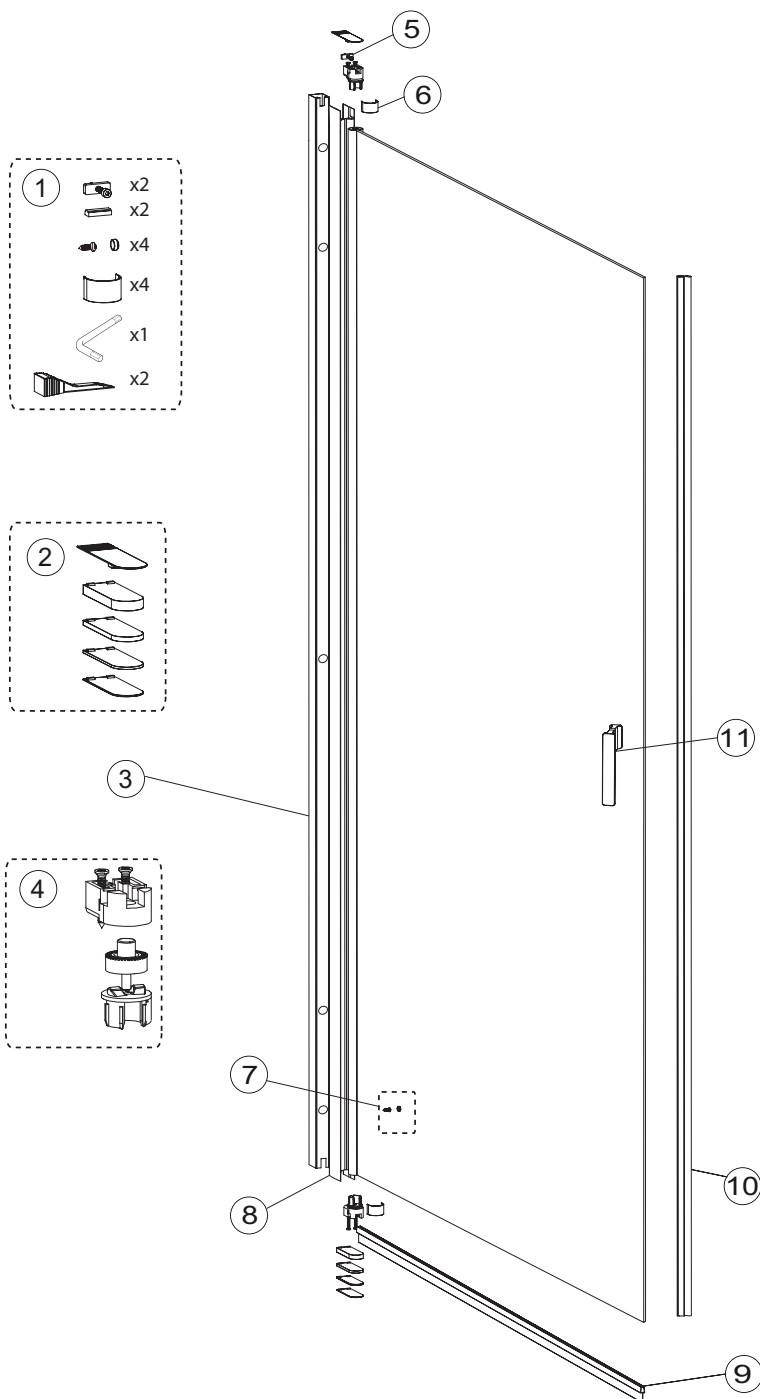

Hafa® IglooPro Single Black

Art: 1450315, 1450316, 1450325, 1450326

Spare Parts

Hafa®

Hafa
Svarvaregatan 5, Box 525
SE-301 80 Halmstad
SWEDEN

Garanti/Warranty.
Service, resevdelar/spare-parts
Sweden: Tel: +46 (0)35 15 44 75
Norway: Tel: +47 69 31 02 30
Finland: Puh: 0207 43 50 00

www.hafa.se
www.hafa.dk
www.hafabad.no
www.hafa.se
www.hafabathroom.ru
www.hafa.eu

E-mail:
service@hafa.se
service@hafabad.no