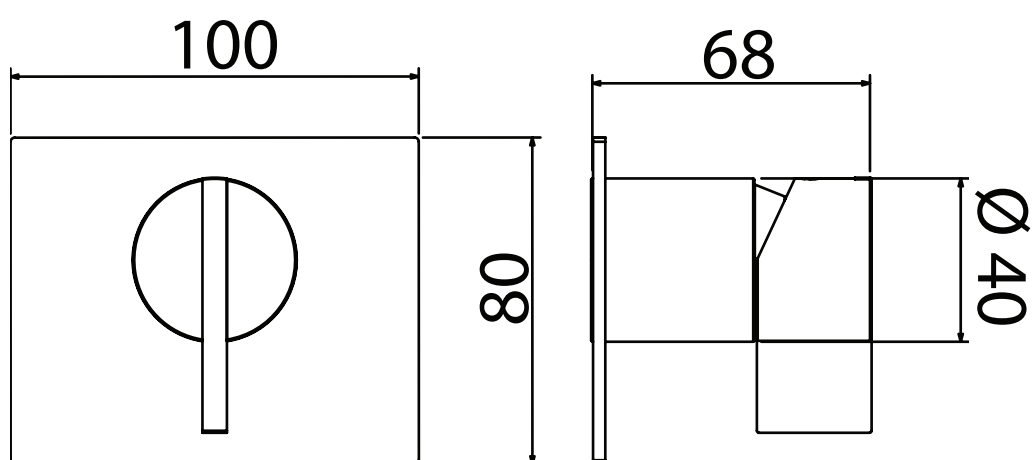

INSERT

INS 101

Wall mounting mono-control mixer
Miscelatore monocomando da parete
Mezclador monomando de pared
Mitigeur mural
Monokommando Wandeinbaumischer