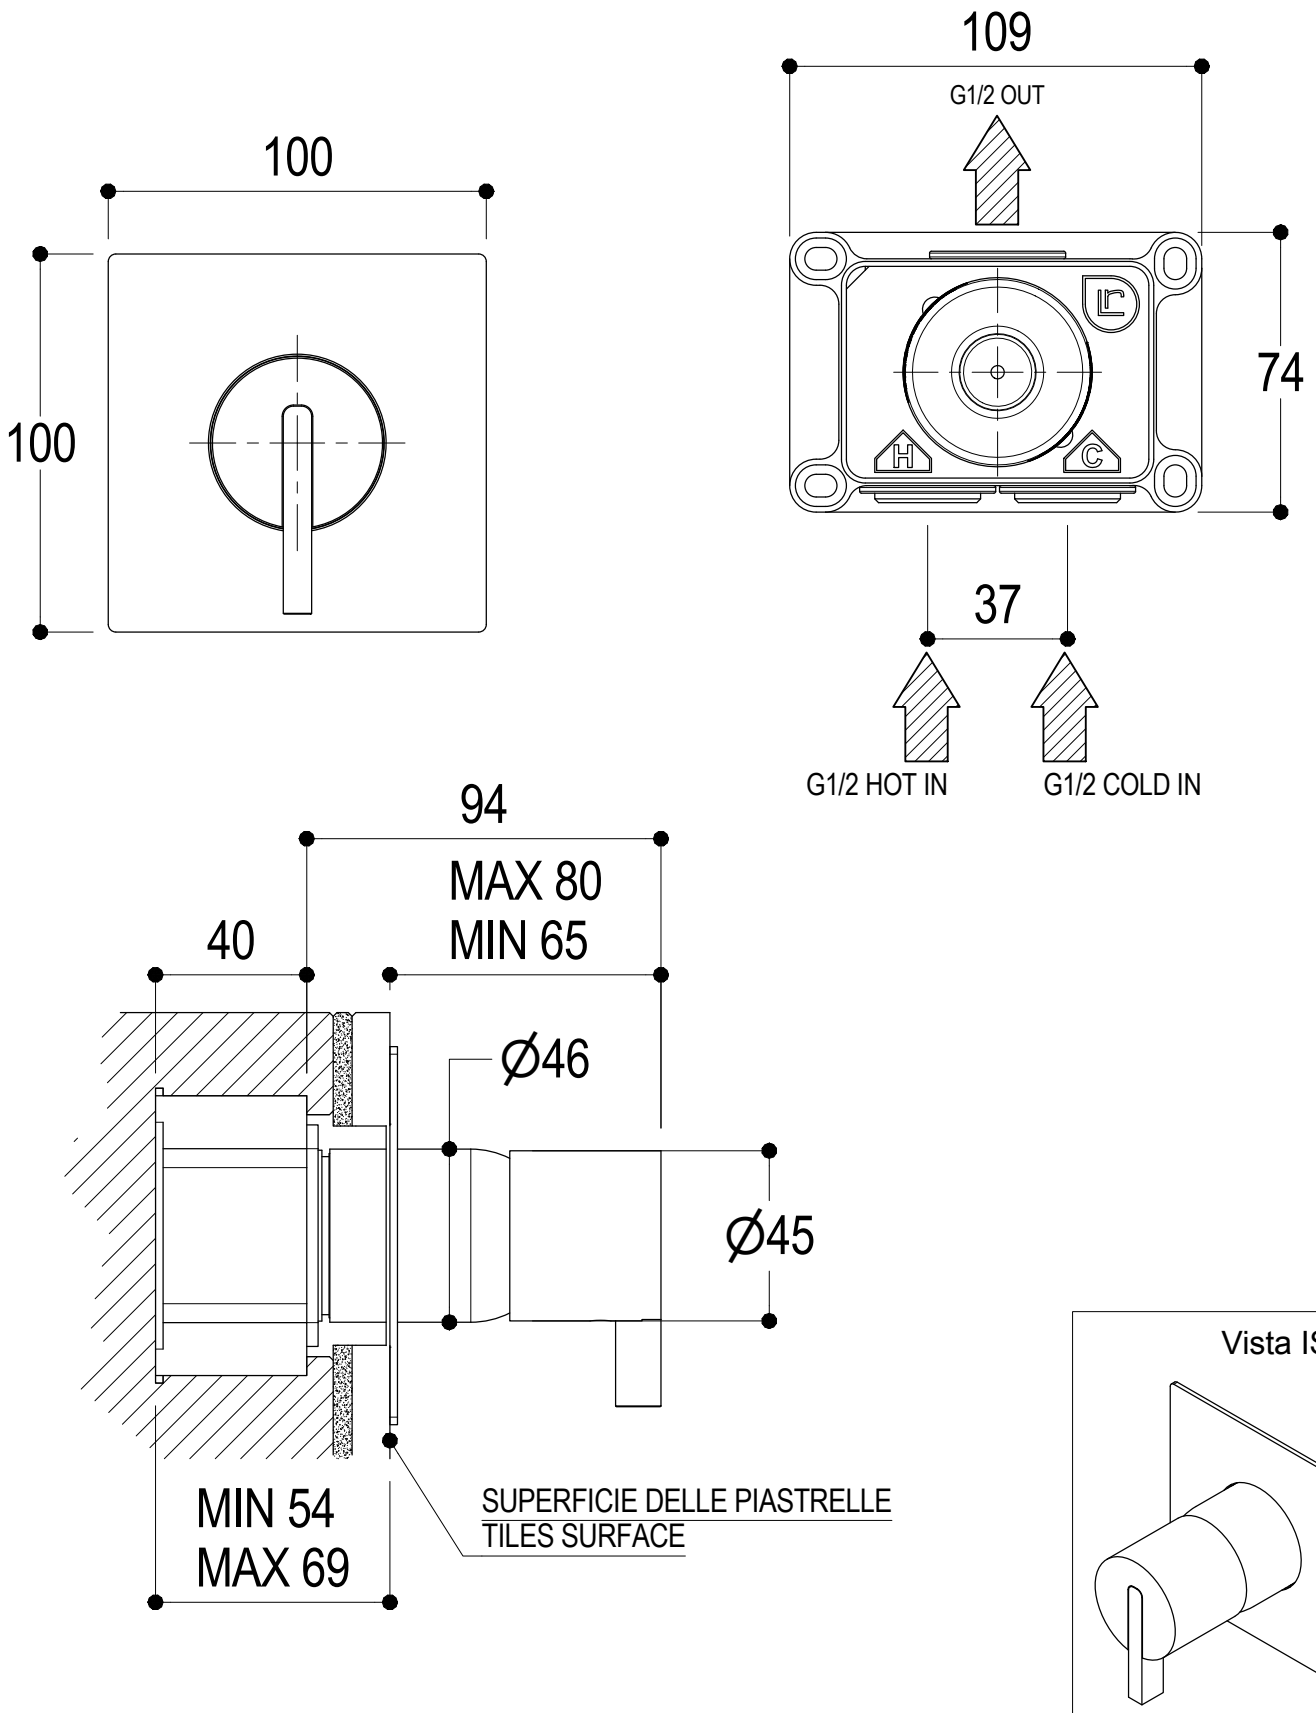

SCHEDA TECNICA / TECHNICAL DATA

RUBINETTERIE RITMONIO S.R.L. si riserva tutti i diritti connessi con il presente documento e con l'oggetto o la materia ivi rappresentati con divieto di riprodurlo, utilizzarlo o renderlo accessibile a terzi in assenza di previa autorizzazione. Disegno CAD non modificabile a mano

Ritmonio
Living a quality experience.
13019 VARALLO - (VC) - ITALY

SERIE DOT316 ROUND

CODICE PR50FB 111

DATA EMISSIONE 11/06/2020

DENOMINAZIONE Miscelatore monocomando incasso doccia
Built-in single lever shower mixer