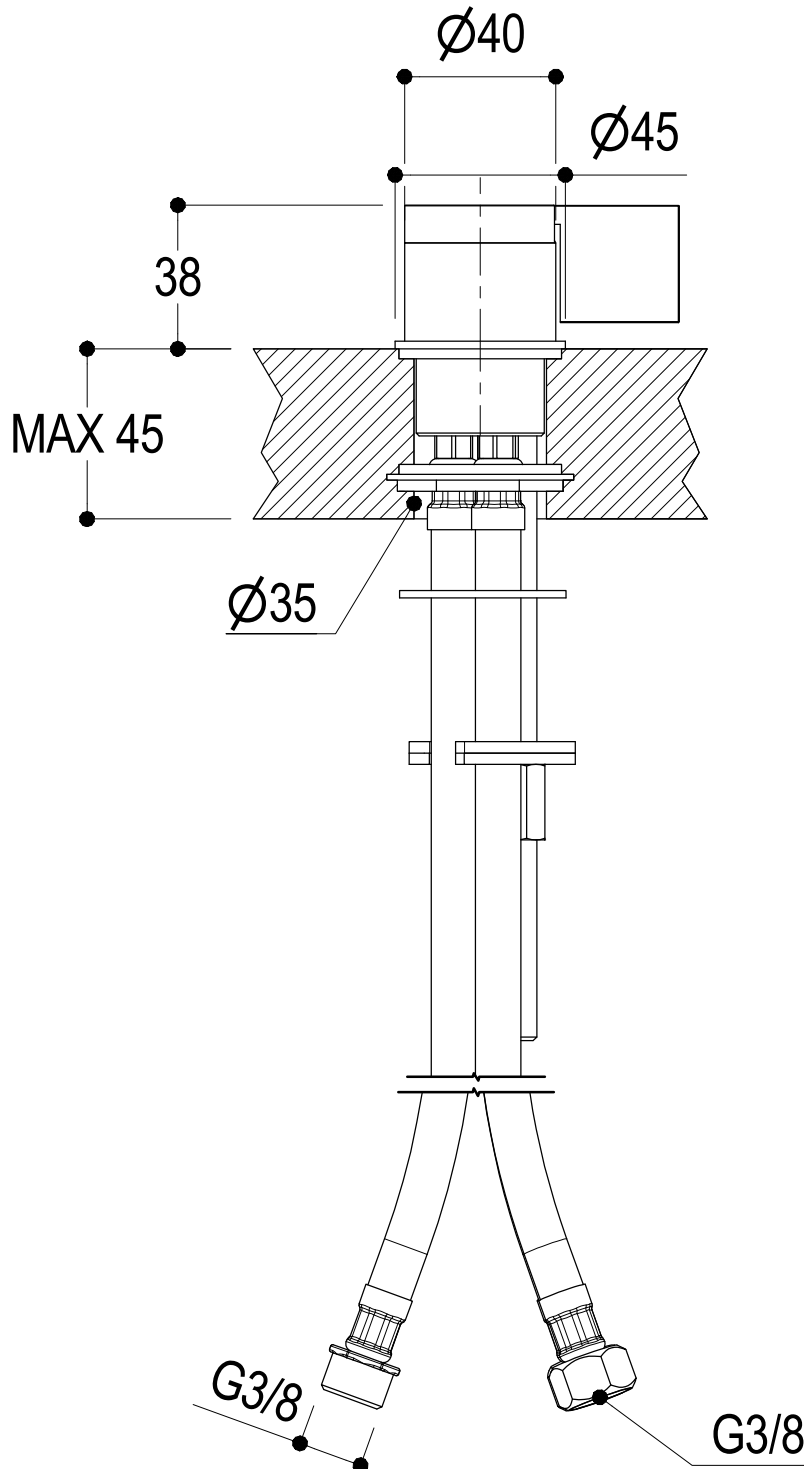

SCHEDA TECNICA / TECHNICAL DATA

RUBINETTERIE RITMONIO S.R.L. si riserva tutti i diritti connessi con il presente documento e con l'oggetto o la materia ivi rappresentati con divieto di riprodurlo, utilizzarlo o renderlo accessibile a terzi in assenza di previa autorizzazione. Disegno CAD non modificabile a mano

Vista ISO

Ritmonio
Living a quality experience.
13019 VARALLO - (VC) - ITALY

SERIE DOT316

CODICE PR50AW201

DATA EMISSIONE 01/10/18

DENOMINAZIONE Miscelatore monocomando
Single lever basin mixer

REVISIONE /
/