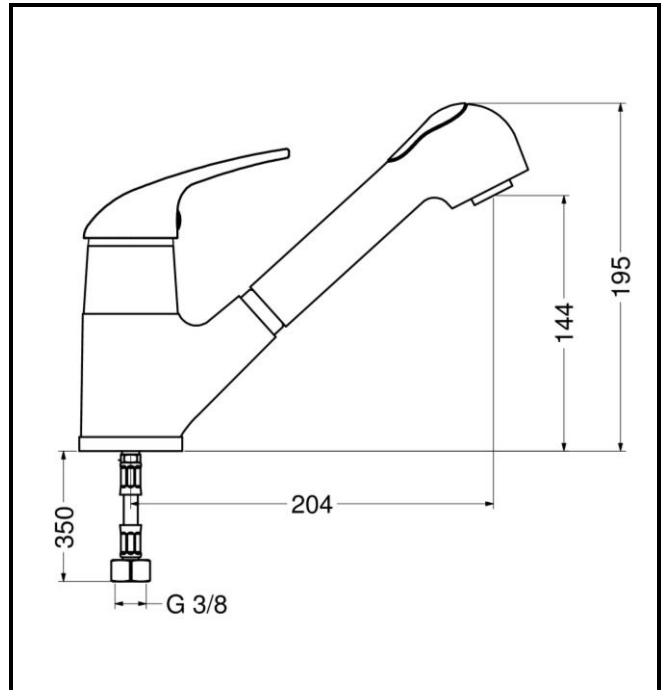

ARTICOLO / Item
Artículo / Article

02451/LN

Miscelatore monocomando per cucina con doccetta estraibile e leva corta.

Short lever sink kitchen mixer with pull-out shower.

Mezclador monomando para cocina con teleducha extraíble y palanca corta.

Mitigeur pour cuisine avec douchette extractible et manette court.

IT

COMPOSIZIONE

- Rubinetto in ottone cromato
- Doccetta a doppio getto con flessibile estraibile in acciaio inox
- Cartuccia monocomando a dischi ceramici
- Con flessibili inox 3/8"

CARATTERISTICHE FUNZIONALI

Pressione di alimentazione: Min 1 – max 6 bar
Temperatura massima di alimentazione: 65 °C

EN

COMPOSITION

- Chromed brass tap
- Dual jet shower with stainless steel flexible hose
- Ceramic disks cartridge
- With stainless steel flexible hoses 3/8"

OPERATING CHARACTERISTICS

Operating pressure: Min 1 – max 6 bar
Maximum supply water temperature: 65 °C

ES

COMPOSICIÓN

- Grifo en latón cromado
- Teleducha con doble chorro con flexo extraíble en acero inox
- Cartucho con discos cerámicos
- Con flexos en acero inoxidable 3/8"