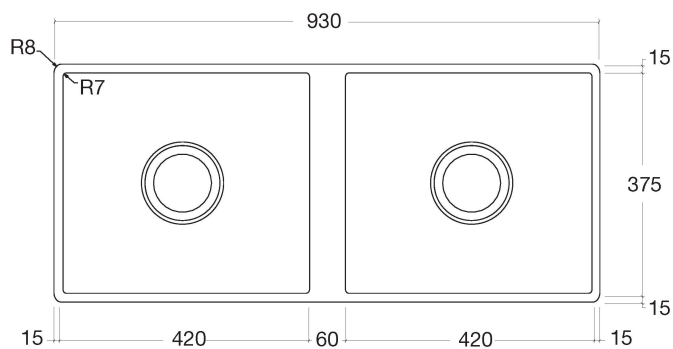

Кухня - Кухонные раковины из нержавеющей стали, сатинированные
двойная раковина - нержавеющая сталь бархатная
Артикулный номер: 38 531 000-86

- Накладная или заподлицо
- 930 x 405 мм
- глубина умывальника 200 / 200 мм
- 3 1/2" вентиль решетчатой корзины, запирающийся
- 3 1/2" вентиль решетчатой корзины, незапирающийся
- Сливное/переливное устройство в комплекте с траверсой вентиля
- Набор для крепления
- подходит для шкафов под умывальник 1200 мм
- Эксцентриковое сливное устройство не входит в объем поставки.
- Нет в наличии в США и Канаде вследствие локальных требований. Для более подробной консультации свяжитесь с нами напрямую.

нержавеющая сталь бархатная

размерный чертеж

Все величины в мм / дюймах = мм x 0,0394