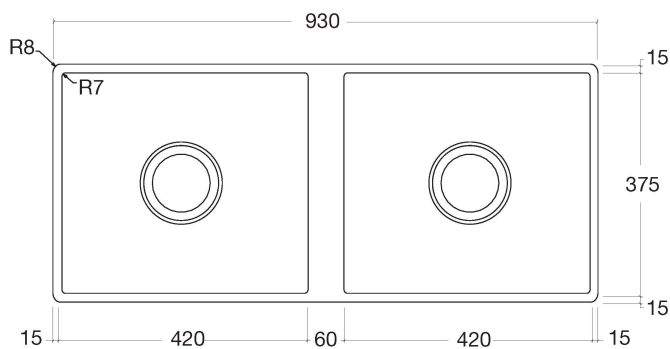

Кухня - Кухонные раковины из нержавеющей стали, сатинированные
двойная раковина - нержавеющая сталь бархатная
Артикульный номер: 38 531 000-86

- Накладная или заподлицо
- 930 x 405 мм
- глубина умывальника 200 / 200 мм
- 3 1/2" вентиль решетчатой корзины, запирающийся
- 3 1/2" вентиль решетчатой корзины, незапирающийся
- Сливное/переливное устройство в комплекте с траверсой вентиля
- Набор для крепления
- подходит для шкафов под умывальник 1200 мм
- Эксцентриковое сливное устройство не входит в объем поставки.
- Нет в наличии в США и Канаде вследствие локальных требований. Для более подробной консультации свяжитесь с нами напрямую.

нержавеющая сталь бархатная

размерный чертеж

Все величины в мм / дюймах = мм x 0,0394

Кухня - Кухонные раковины из нержавеющей стали, сатинированные
двойная раковина - нержавеющая сталь бархатная
Артикульный номер: 38 531 000-86

84 700 000-13
Разделочная доска - чёрная

84 700 000-48
Разделочная доска - дуб