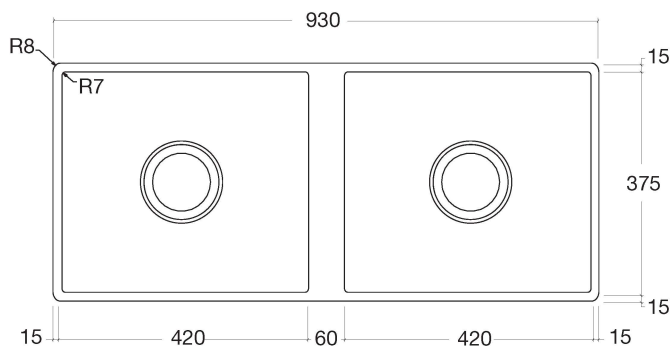

Кухня - Кухонные раковины из нержавеющей стали, сатинированные  
двойная раковина - нержавеющая сталь бархатная  
Артикульный номер: 38 531 000-86

- Накладная или заподлицо
- 930 x 405 мм
- глубина умывальника 200 / 200 мм
- 3 1/2" вентиль решетчатой корзины, запирающийся
- 3 1/2" вентиль решетчатой корзины, незапирающийся
- Сливное/переливное устройство в комплекте с траверсой вентиля
- Набор для крепления
- подходит для шкафов под умывальник 1200 мм
- Эксцентриковое сливное устройство не входит в объем поставки.
- Нет в наличии в США и Канаде вследствие локальных требований. Для более подробной консультации свяжитесь с нами напрямую.

## размерный чертеж

Все величины в мм / дюймах = мм x 0,0394

Мы оставляем за собой право на изменение моделей, товарного ассортимента и технических характеристик. Наличие погрешностей не исключается. Более подробную информацию Вы получите на сайте: [www.dornbracht.com](http://www.dornbracht.com) +49 (0) 2371 433-460 [mail@dornbrachtgroup.de](mailto:mail@dornbrachtgroup.de)