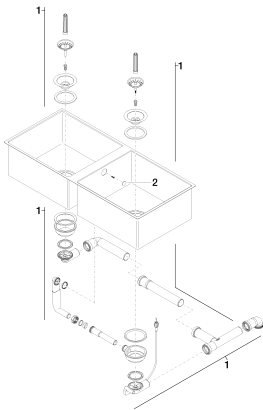

Кухня - Кухонные раковины из нержавеющей стали, сатинированные
двойная раковина - нержавеющая сталь бархатная
Артикульный номер: 38 531 000-86

84 700 000-13
Разделочная доска - чёрная

84 700 000-48
Разделочная доска - дуб

Спецификация запасных частей

№	Артикульный №	Наименование	Расходуемое кол-во
1	04 11 01 008 00-86	Сливной гарнитур - нержавеющая сталь бархатная	4
2	04 21 02 123 00-86	Покрытие - нержавеющая сталь бархатная	1