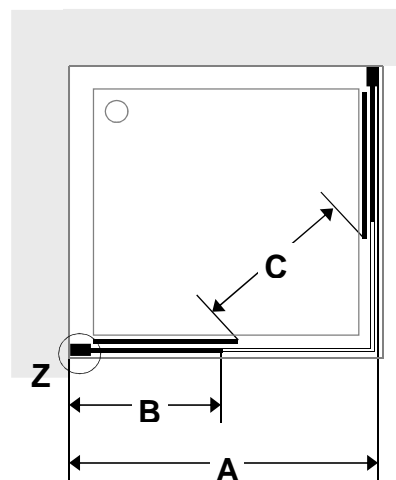

# Ura 2L2

REFERENCE	2L2		A	B
AM16507012M	700	Mín.	665	270
		Máx.	690	
AM16507512M	750	Mín.	715	295
		Máx.	740	
AM16508012M	800	Mín.	765	320
		Máx.	790	
AM16509012M	900	Mín.	865	370
		Máx.	890	
AM16510012M	1000	Mín.	965	420
		Máx.	990	
AM16512012M	1200	Mín.	1165	520
		Máx.	1190	

2L2	C min	C max
700x700	300	335
750x750	330	365
800x800	365	400
900x900	435	470
1000x700	415	445
1000x750	515	455
1000x800	255	280
1200x700	500	535
1200x750	515	545
1200x800	525	560