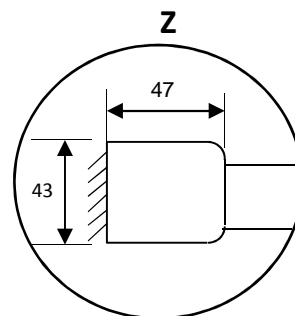

# Ura 2L2

REFERENCE	2L2		A	B
AM16507012M	700	Mín.	665	270
		Máx.	690	
AM16507512M	750	Mín.	715	295
		Máx.	740	
AM16508012M	800	Mín.	765	320
		Máx.	790	
AM16509012M	900	Mín.	865	370
		Máx.	890	
AM16510012M	1000	Mín.	965	420
		Máx.	990	
AM16512012M	1200	Mín.	1165	520
		Máx.	1190	

2L2	C min	C max
700x700	300	335
750x750	330	365
800x800	365	400
900x900	435	470
1000x700	415	445
1000x750	515	455
1000x800	255	280
1200x700	500	535
1200x750	515	545
1200x800	525	560