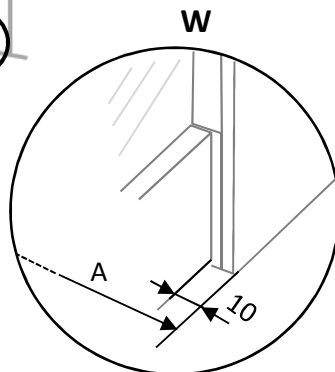

# Ura 2L2

REFERENCE	2L2		A	B
AM16507012M	700	Mín.	665	270
		Máx.	690	
AM16507512M	750	Mín.	715	295
		Máx.	740	
AM16508012M	800	Mín.	765	320
		Máx.	790	
AM16509012M	900	Mín.	865	370
		Máx.	890	
AM16510012M	1000	Mín.	965	420
		Máx.	990	
AM16512012M	1200	Mín.	1165	520
		Máx.	1190	

2L2	C min	C max
700x700	300	335
750x750	330	365
800x800	365	400
900x900	435	470
1000x700	415	445
1000x750	515	455
1000x800	255	280
1200x700	500	535
1200x750	515	545
1200x800	525	560