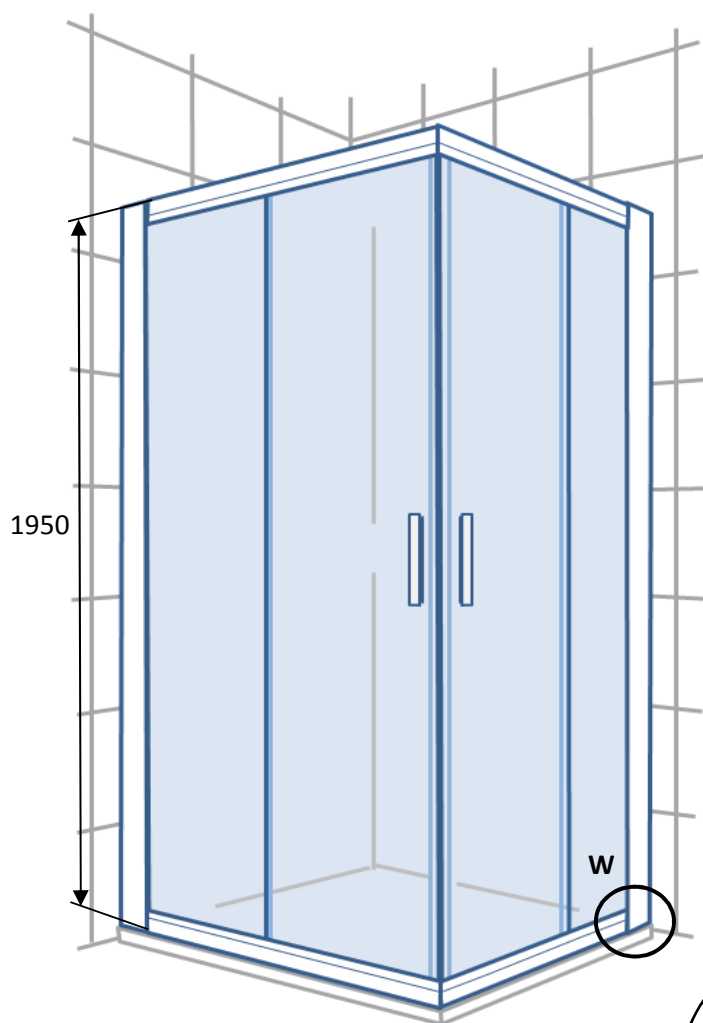

# Ura 2L2

REFERENCE	2L2		A	B
AM16507012M	700	Mín.	665	270
		Máx.	690	
AM16507512M	750	Mín.	715	295
		Máx.	740	
AM16508012M	800	Mín.	765	320
		Máx.	790	
AM16509012M	900	Mín.	865	370
		Máx.	890	
AM16510012M	1000	Mín.	965	420
		Máx.	990	
AM16512012M	1200	Mín.	1165	520
		Máx.	1190	

2L2	C min	C max
700x700	300	335
750x750	330	365
800x800	365	400
900x900	435	470
1000x700	415	445
1000x750	515	455
1000x800	255	280
1200x700	500	535
1200x750	515	545
1200x800	525	560