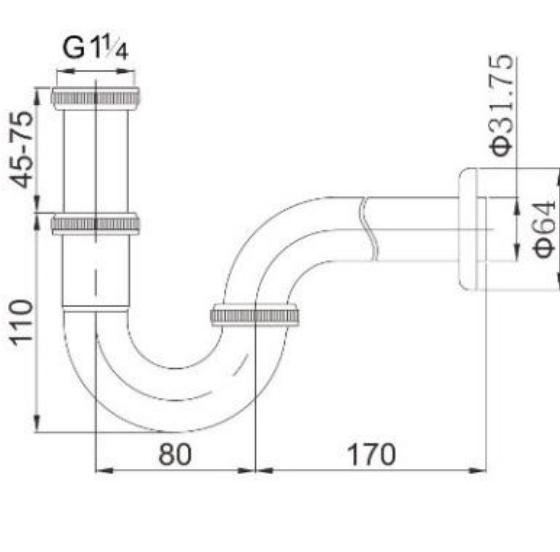

TEKNİK ÇİZİM

ÖZELLİKLER

30
CM

Creavit önceden haber vermeksizin, ürünlerde ve teknik detaylarda değişiklik yapma hakkını saklı tutar. Renkler gerçekte olduğundan farklı görünebilir.

Kalite Yönetim Sistemi

Müşteri Memnuniyeti Belgesi

Çevre Yönetim Sistemi

İş Sağlığı ve Güvenliği Yönetim Sistemi

LGA

Alman Standartlarına Uygunluk Belgesi

kiwa

Hollanda Standartlarına Uygunluk Belgesi

GOST - R

Rusya Standartlarına Uygunluk Belgesi

UkrSEPRO

Ukrayna Standartlarına Uygunluk Belgesi

İsrail Standartlarına Uygunluk Belgesi

Nijerya Standartlarına Uygunluk Belgesi

Türk Standartlarına Uygunluk Belgesi