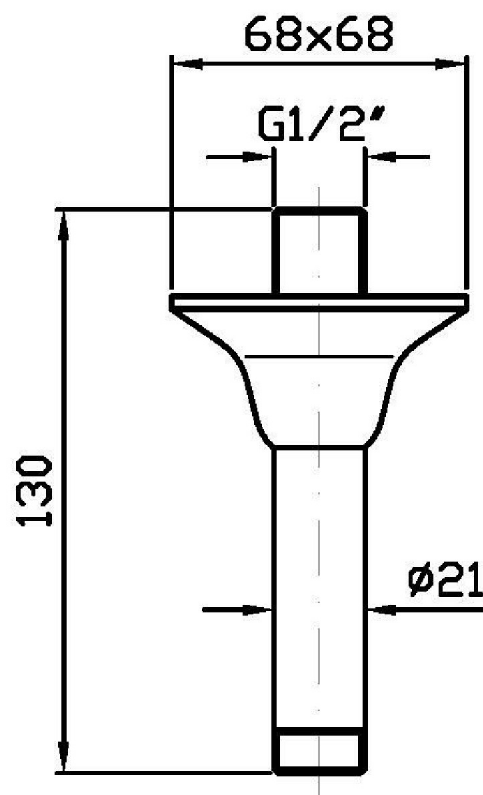

Marchio / Brand ZUCCHETTI

Classe / Class DOCCE

SHOWER

Z93028

Braccio doccia a soffitto. / Ceiling mounted shower arm.

Braccio doccia a soffitto, lunghezza 130 mm.

Ceiling Wall mounted shower arm, length 130 mm.

SHOWER

Z93028

Disegno Complessivo / Overall Drawing

SHOWER

Z93028

Pesi e Misure / Weights and Sizes

Peso (Kg) Weight (lb)	0,41 (Kg)	0,91 (lb)
Volume test (dc3) - (in3)	1,01 (dc3)	61,63 (in3)
h (mm) - (in)	70,00 (mm)	2,76 (in)
L1 (mm) - (in)	70,00 (mm)	2,76 (in)
L2 (mm) - (in)	205,00 (mm)	8,07 (in)