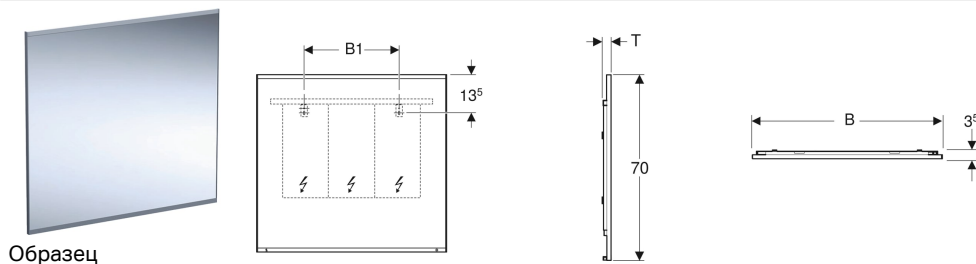

Зеркало с подсветкой Geberit Option Plus с прямым и непрямым освещением

Характеристики

- Подходит к любым сериям ванных комнат
- Светодиодное освещение
- Прямое освещение и фоновая подсветка
- Прямое и непрямое освещение, регулировка яркости
- Обогреваемая задняя сторона для защиты зеркала от запотевания
- Сенсорный выключатель
- С функцией памяти

Объем поставки

- Зеркало
- Крепеж

Арт. №	Цвет / поверхность	B	B1	H	T	Потребляемая мощность	Power consumption of mirror heating	Световой поток
501.070.00.1	Анодированный алюминий	40 см	20 см	70 см	3.5 см	14 Вт	17.5 Вт	1876 лм
501.071.00.1	Анодированный алюминий	60 см	30 см	70 см	3.5 см	21 Вт	36 Вт	2796 лм
501.072.00.1	Анодированный алюминий	75 см	35 см	70 см	3.5 см	26 Вт	36 Вт	3495 лм
501.073.00.1	Анодированный алюминий	90 см	45 см	70 см	3.5 см	32 Вт	53.5 Вт	4184 лм
501.074.00.1	Анодированный алюминий	120 см	60 см	70 см	3.5 см	42 Вт	53.5 Вт	5544 лм