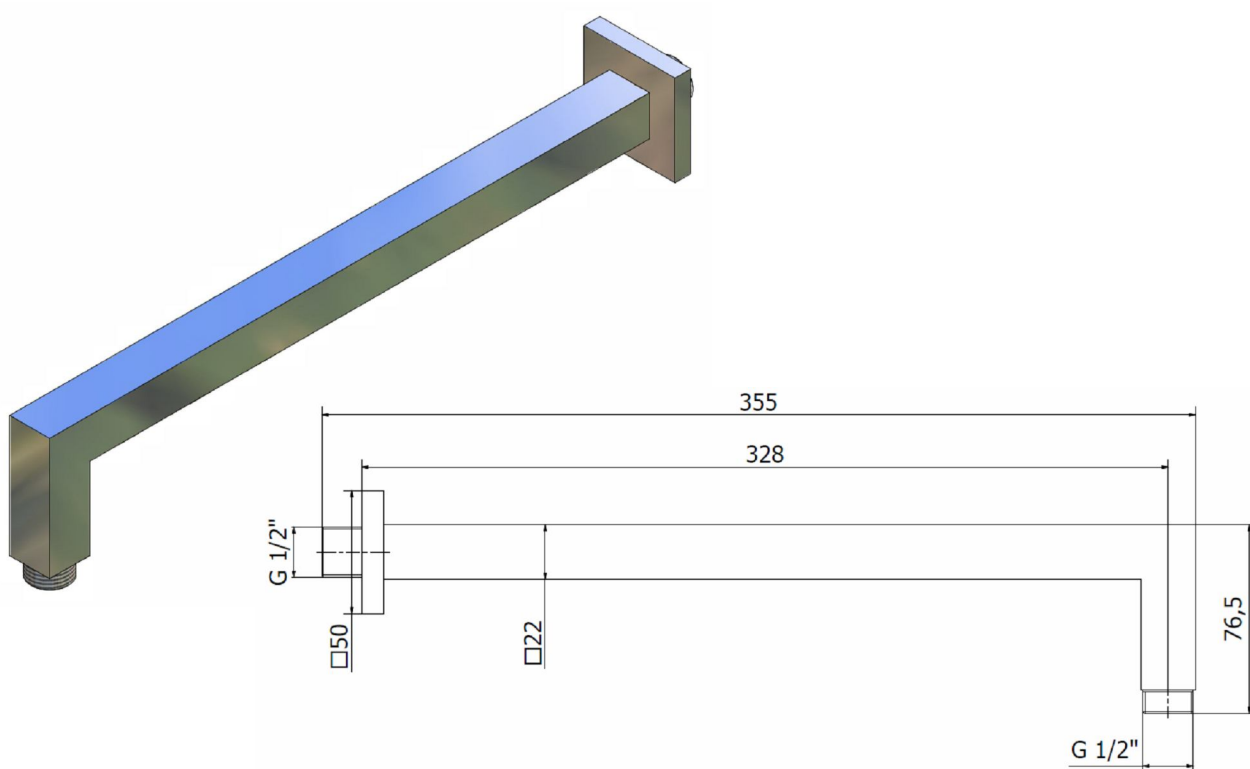

## B63113 26 BRAZO DUCHA KENJO B63113 26 KENJO SHOWER ARM

### Características

- 1) Caño y florón realizados en latón según UNE-EN 1982.
- 2) Cromado según EN 248.

### Features

- 1) Spout and cover made in brass according to UNE-EN 1982.
- 2) Chrome plated according to EN 248.