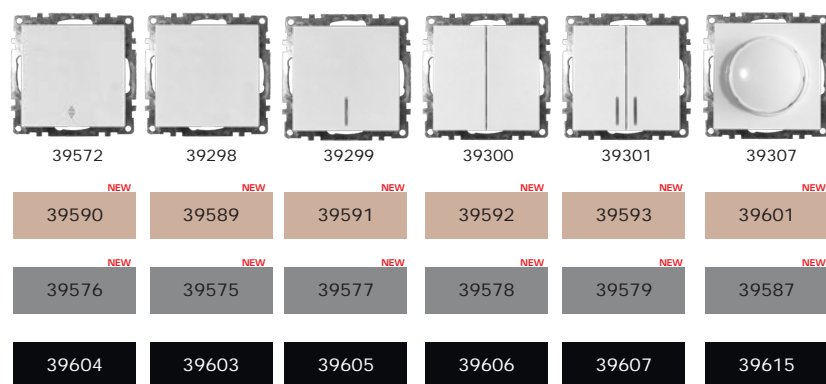

Механизмы выключателей и светорегулятора