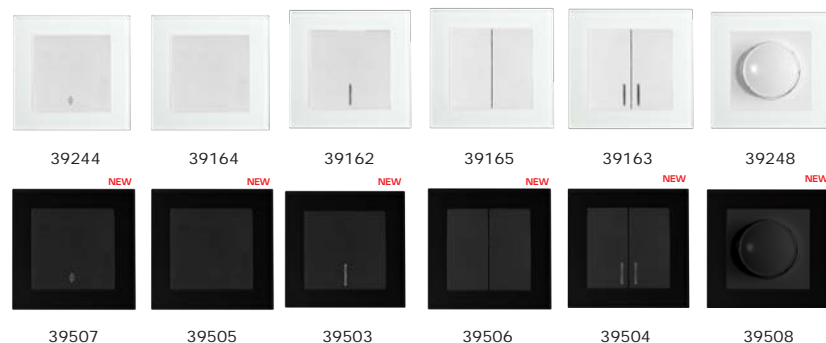

Обозначение цветов:

Механизмы выключателей и светорегулятора

Механизмы сетевых, информационных и телевизионных розеток

Выключатели и светорегулятор

Сетевые, информационные и телевизионные розетки

- Имеют надежную латунную контактную группу
- Внутренний блок не поддерживает горение
- Концы контактов выключателей с нанесением технического серебра
- 2 варианта крепления: винтовое или захватами
- Наличие суппорта с профилем, облегчающего монтаж нескольких постов
- Увеличенный срок службы изделий

- Имеют надежную латунную контактную группу
- Внутренний блок не поддерживает горение
- Наличие защитных шторок в сетевых розетках
- 2 варианта крепления: винтовое или захватами
- Наличие маркеров симметрии, обеспечивающих выравнивание в двух плоскостях
- Розетка на 2 USB порта, с номинальным током 2,4А (2x1,2А).
- Увеличенный срок службы изделий

01 - Белый

02 - Шампань

03 - Серебро

04 - Шоколад

05 - Черный

06 - Графит

- Материал рамок – стекло
- Фасетированная кромка рамки
- Возможность горизонтальной и вертикальной установки
- Цвет основания соответствует цвету стекла