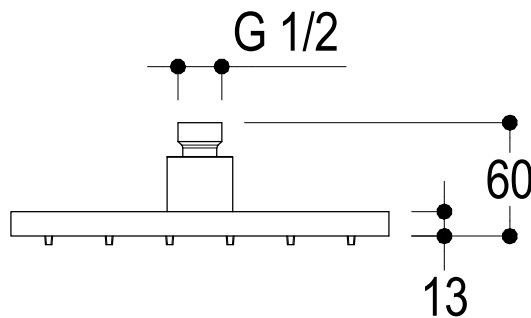

Vista ISO

Ritmonio
Living a quality experience.
13019 VARALLO - (VC) - ITALY

SERIE SHOWER SYSTEM

CODICE 75S020

DATA EMISSIONE 06/12/18

DENOMINAZIONE Soffione doccia
Shower head

REVISIONE /
/