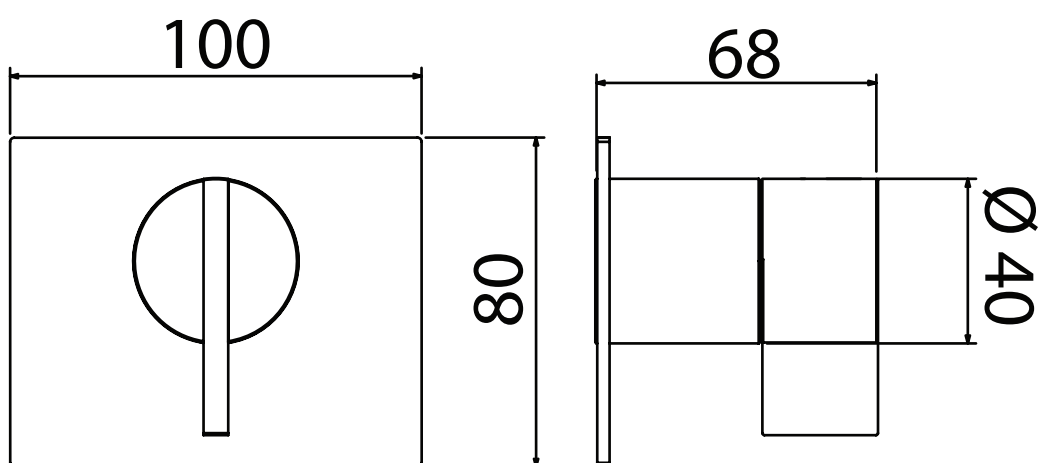

INSERT

INS 102

Open/close tap with 1/2" gas connection
Rubinetto apri/chiudi con attacchi da 1/2" gas
Grifo coin apertura y cierre con junta 1/2" gas
Robinet avec ouverture et fermeture avec prise 1/2"
Armatur mit Oeffnung und Schluss mit 1/2 Gas Anschluss