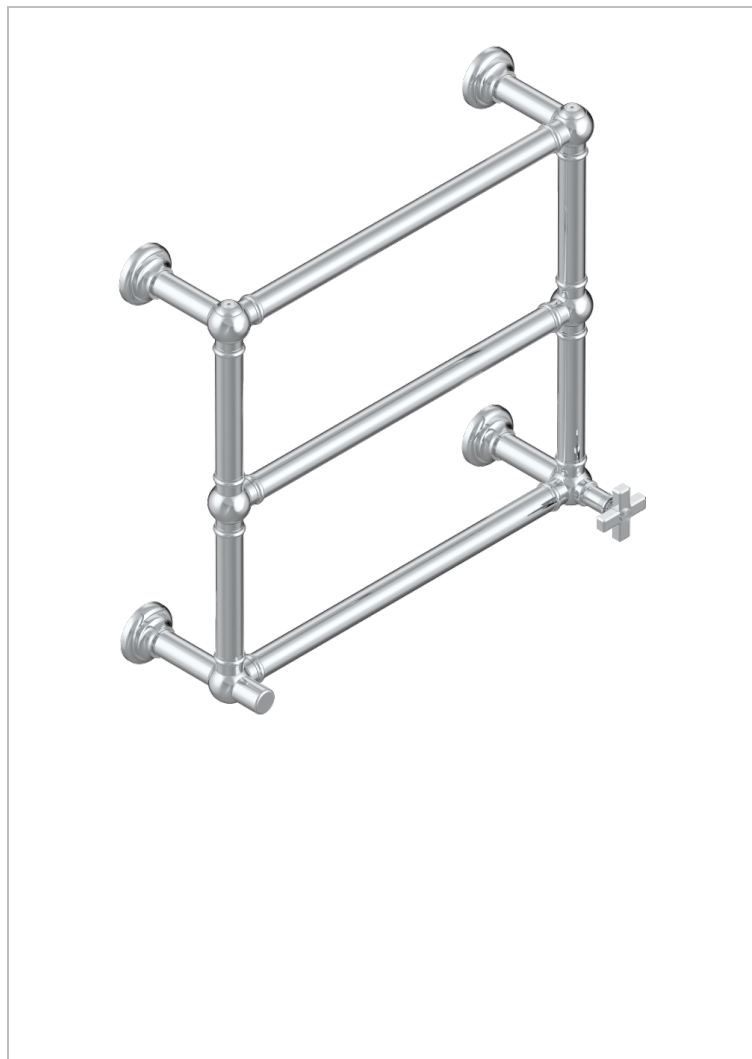

WEST COAST С МЕТАЛЛИЧЕСКИМИ РУЧКАМИ-КРЕСТИКАМИ

THG[®]
PARIS

U9A-TWT3H1

Полотенцесушитель Традиционный, 3 перекладины, 625 мм x 575 мм, водяной, с 1 декоративной крестовой рукояткой

ХАРАКТЕРИСТИКИ

- West Coast с металлическими ручками-крестиками
- Полотенцесушитель Традиционный, 3 перекладины, 625 мм x 575 мм, водяной, с 1 декоративной крестовой рукояткой

ТЕХНИЧЕСКИЕ ХАРАКТЕРИСТИКИ

- Pression : 0,5 bars < P < 3 bars (recommandée)
- Pressure : 7.25 psi < P < 43.5 psi (advised)
- Température eau maximale conseillée : 60°C
- Maximum water temperature advised: 140°F
- Hauteur minimale au sol (maximum height from the ground) : 60 cm (24")
- Puissance / Power : 64W à Delta T 30

Никель - B01
Покрытие PVD бронза - F33
Покрытие PVD золотистый цвет - H52
Покрытие PVD латунь - H49
Покрытие PVD матовая бронза - F34
Покрытие PVD матовая латунь - H50

Покрытие PVD матовый золотистый - H53
Покрытие PVD матовый никель - H56
Покрытие PVD никель - H55
Светлое золото - F30
Хром - A02