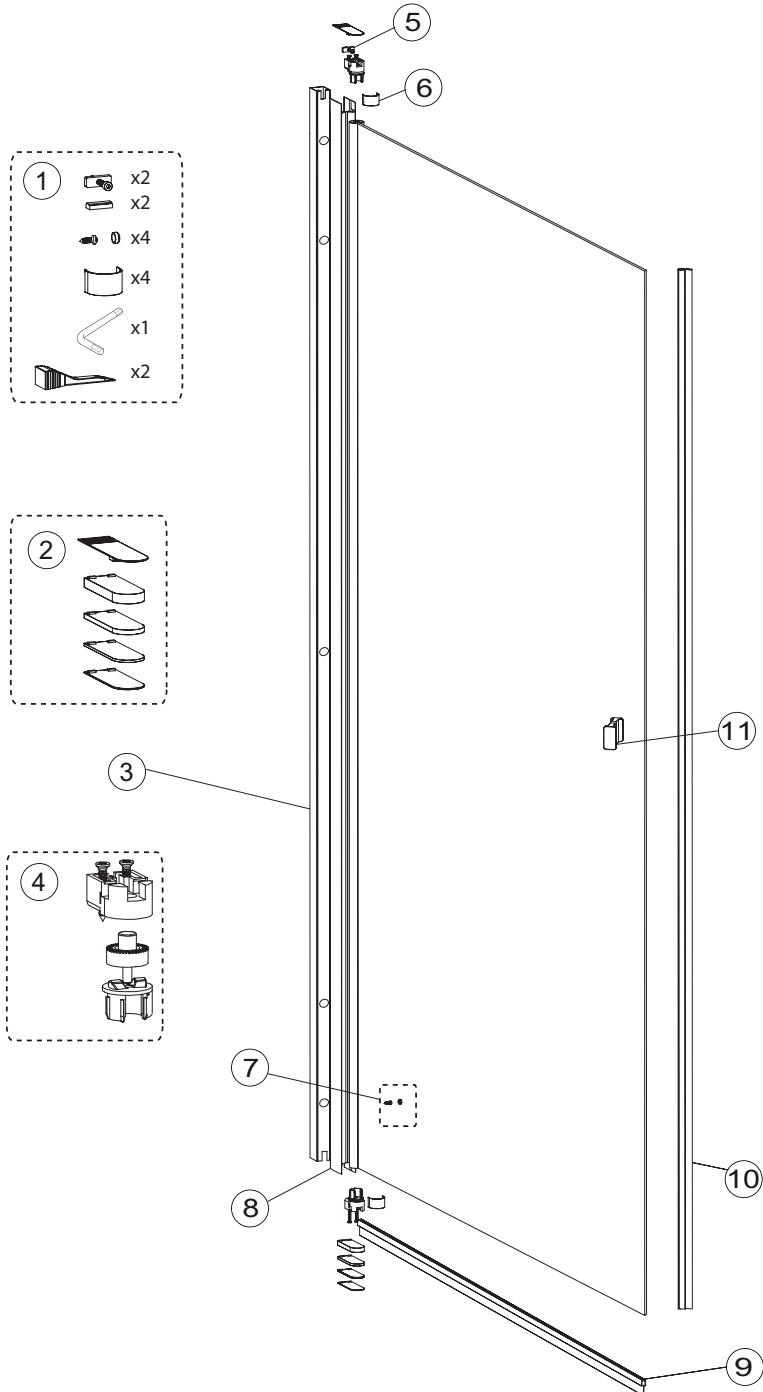

Spare Parts

SKETCH NO.	SPARE-PART NO.	IglooPro I-Wall	IglooPro I-Wall
1	9306500	IGLOOPRO MONTERINGSSET FÖR 2 DÖRRAR KOMP	IGLOOPRO MOUNTING SET FOR 2 DOORS COMP
2	9306502	IGLOOPRO DISTANSSET	IGLOOPRO PLASTIC SUPPORT SET
3	9306503	IGLOOPRO VÄGGPROFIL TILL DÖRR	IGLOOPRO WALL PROFILE FOR DOOR
4	9306504	IGLOOPRO GÅNGJÄRN (ETT STYCK)	IGLOOPRO HINGE (ONE PCS)
5	9306505	IGLOOPRO MONTERINGS SET	IGLOOPRO MOUNTING SET
6	9306506	IGLOOPRO TÄCKBRICKA FÖR GÅNGJÄRN (2 PACK)	IGLOOPRO HINGE COVER (2PCS)
7	9306507	IGLOOPRO SKRUV MED TÄCKBRICKA	IGLOOPRO SCREW WITH COVER
8	9306508	IGLOOPRO GÅNGJÄRNS PROFIL	IGLOOPRO CONNECTIING PROFILE
9	1450368	SLÄPLIST IGLOOPRO 18MM RAK	IGLOOPRO DOOR SEAL 18MM STRAIGHT
	1450369	SLÄPLIST IGLOOPRO 21MM RAK	1GLOOPRO DOOR SEAL 21MM STRAIGHT
	1450372	IGLOOPRO SLÄPLIST J-DOOR 18MM	IGLOOPRO J-DOOR FLOOR SEAL 18MM
	1450373	IGLOOPRO SLÄPLIST J-DOOR 21MM	1GLOOPRO J-DOOR FLOOR SEAL 21MM
10	1450361	MAGNETLIST IGLOOPRO PVC	IGLOOPRO MAGN. GASKET PVC
11	1450370	HANDTAG IGLOOPRO KNOB 1 NAT	IGLOOPRO KNOB 1 NAT